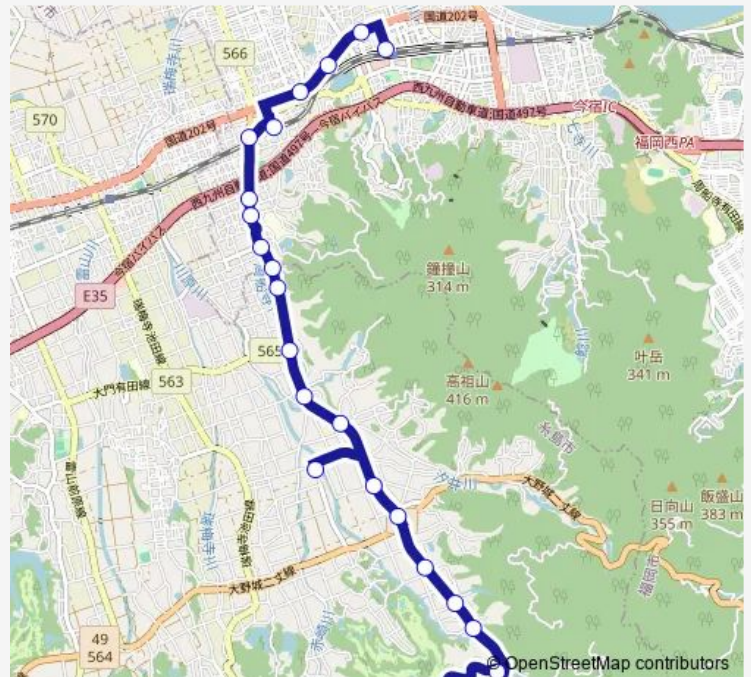

Route schedule

雷山の森 — 九大学研都市駅 降車場

Monday	09:17-16:12
Tuesday	09:17-16:12
Wednesday	09:17-16:12
Thursday	09:17-16:12
Friday	09:17-16:12
Saturday	07:27-16:07
Sunday	07:27-16:07

Route info

Direction: 雷山の森

Stops: 24

Trip Duration: 0 hour 30 min

■ 川原線

山崎(1)

北原(1)

九大学研都市駅 降車場