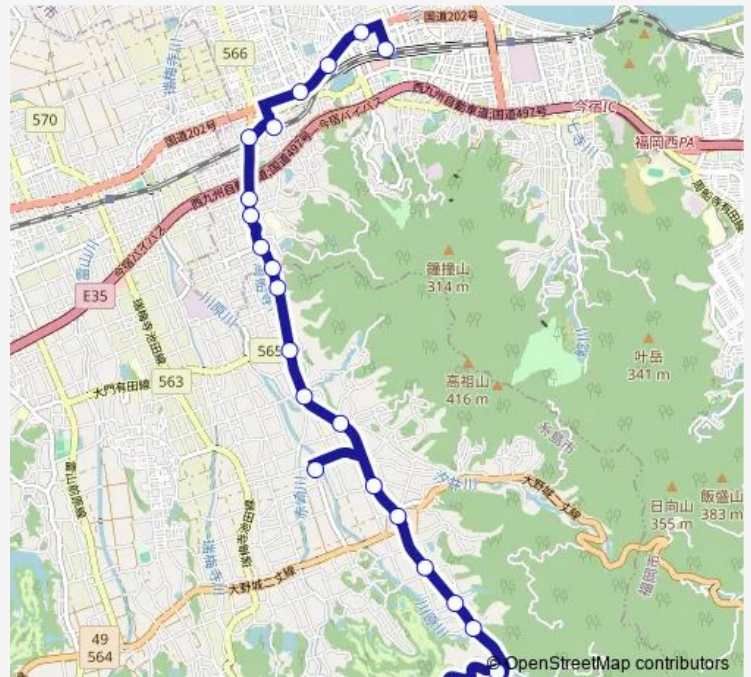

Route schedule

雷山の森 — 九大学研都市駅 降車場

Monday	07:27-16:12
Tuesday	07:27-16:12
Wednesday	07:27-16:12
Thursday	07:27-16:12
Friday	07:27-16:12
Saturday	07:27-16:07
Sunday	07:27-16:07

Route info

Direction: 雷山の森

Stops: 24

Trip Duration: 0 hour 30 min

■ 川原線

山崎(1)

北原(1)

九大学研都市駅 降車場