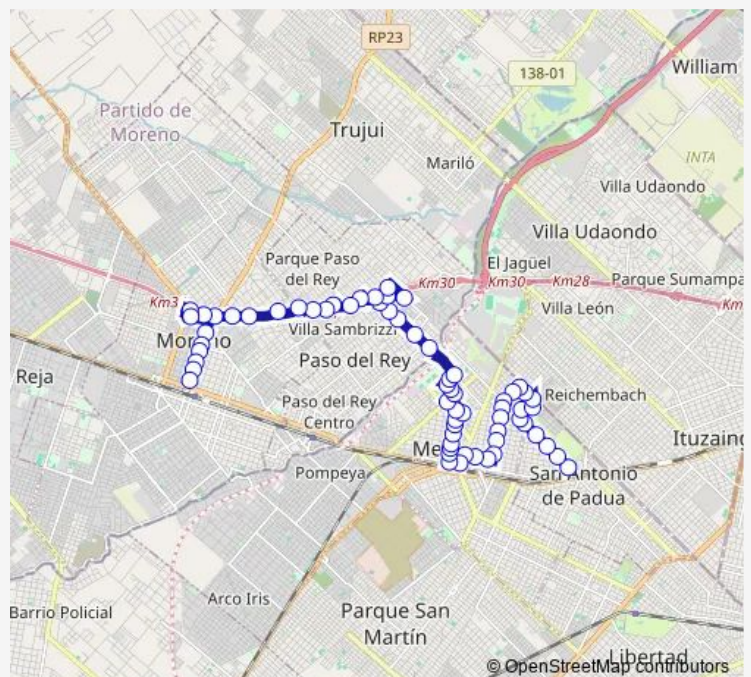

### Direction

Alejandro Sullivan 599-649 — Avenida DEL Libertador 200-262

65 stops

[Open route schedule](#)

Alejandro Sullivan 599-649

ALEJANDRO SULLIVAN 799-829

Alejandro Sullivan 929-999

Alejandro Sullivan 1099-1195

### Route schedule

Alejandro Sullivan 599-649 — Avenida DEL Libertador 200-262

Monday 05:57-21:12

Tuesday 05:57-21:12

Wednesday 05:57-21:12

Thursday 05:57-21:12

Friday 05:57-21:12

Saturday 05:57-21:12

### Route info

Direction: Alejandro Sullivan 599-649

Stops: 65

Trip Duration: 1 hour 9 min

329TR1 — Jpbsas329

Avenida Hipólito Yrigoyen 100-196

Presidente Cámpora 2487

Solanet 200-298