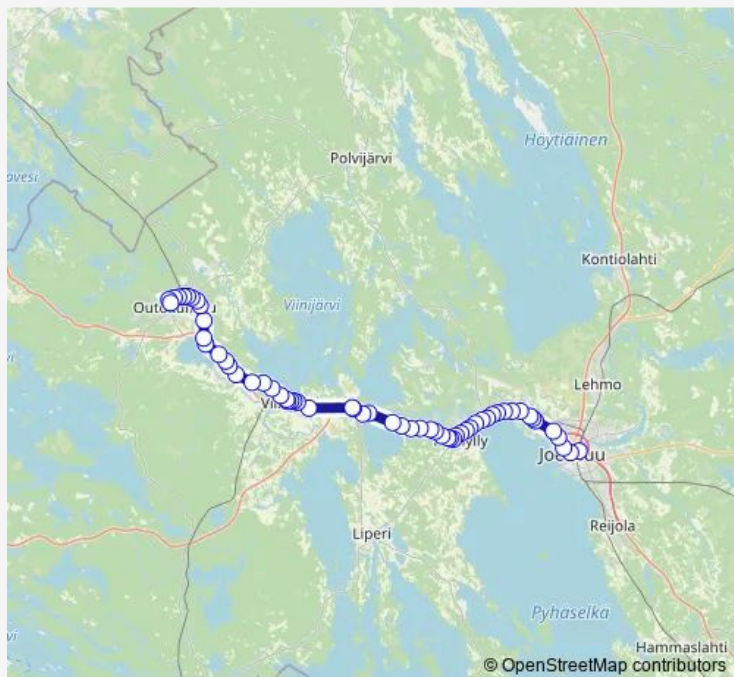

Asemapolku, L

Lahdensuo L

Ylämylly L

Route schedule

Joensuu, linja-autoasema — Teollisuuskatu

Monday	06:55
Tuesday	06:55
Wednesday	06:55
Thursday	06:55
Friday	06:55
Saturday	—
Sunday	—

Route info

Direction: Joensuu, linja-autoasema

Stops: 65

Trip Duration: 1 hour 5 min

Joensuu - Viinijärvi - Outokumpu

Puolivälintie E

Katajakuja L

Honkapuisto L

Sompalampi L

Honkalampikeskus L