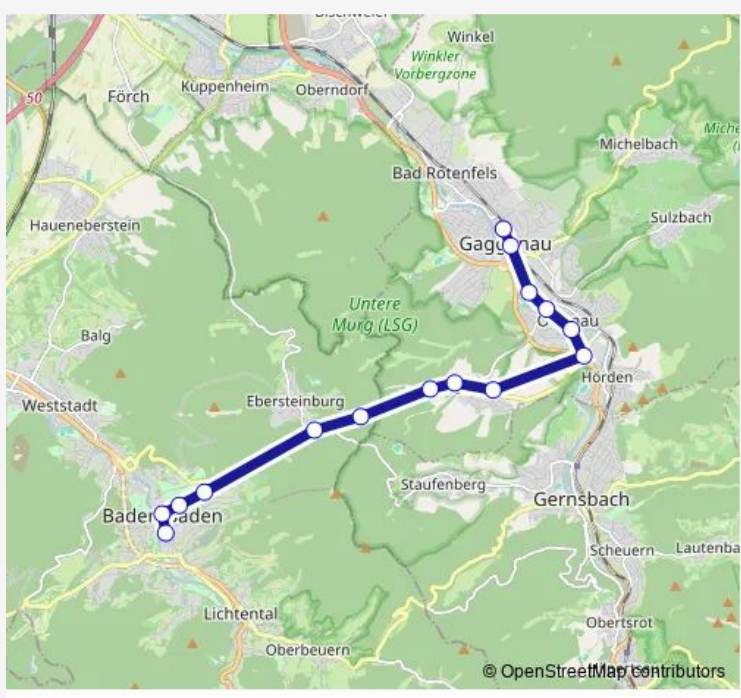

**Direction**  
 Bad Rotenfels Schulz. Dachgrub — BAD Augustapl. / Museum Burda

18 stops

[Open route schedule](#)

- Bad Rotenfels Schulz. Dachgrub
- Bad Rotenfels L.-Erhard-Straße
- Bad Rotenfels Glasersteg
- Gaggenau Bahnhof
- Gaggenau Rathaus
- Gaggenau Mercedes-Benz Werk
- Ottenau Badener Brücke
- Ottenau Marxstraße
- Ottenau Schwimmbad
- Selbach Unterdorf
- Selbach Oberdorf
- Selbach Rennfeld
- Ebersteinburg Waldkapelle
- Ebersteinburg Wolfsschlucht
- Baden-Baden Rotenbachtalstraße
- Baden-Baden Caracalla Therme
- Baden-Baden Leopoldspl. (Sophienstr.)
- BAD Augustapl. / Museum Burda

**Route schedule**  
 Bad Rotenfels Schulz. Dachgrub — BAD Augustapl. / Museum Burda

Monday	07:30-08:25
Tuesday	07:30-08:25
Wednesday	07:30-08:25
Thursday	07:30-08:25
Friday	07:30-08:25
Saturday	—
Sunday	—

**Route info**

Direction: Bad Rotenfels Schulz. Dachgrub

Stops: 18

Trip Duration: 0 hour 29 min

## Direction

Baden-Baden Tiergarten / cts-Klinik — BAD Leopoldsplatz (Luisenstraße)

8 stops

[Open route schedule](#)

Baden-Baden Tiergarten / cts-Klinik

Baden-Baden Schirmhofweg

Baden-Baden H.-Bredow-Str/Swr