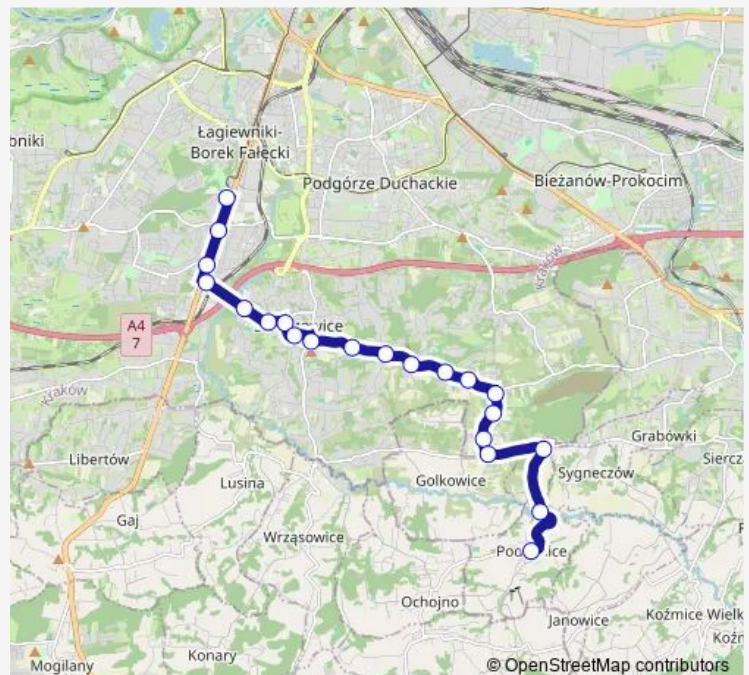

Bus 214

[Go to website](#)

Direction

Borek Fałęcki — Podstolice Centrum

21 stops

[Open route schedule](#)

- Borek Fałęcki
- Góra Borkowska (nż)
- Judyma
- Kapielowa (nż)
- Wilga (nż)
- Park Zdrojowy
- Merkurysza Polskiego
- Swoszowice Poczta
- Sawiczewskich
- Fort Swoszowice (nż)
- Landaua
- Rajsko
- Geologów (nż)
- Malinowskiego (nż)
- Drużbackiej
- Soboniowice
- Pod Lipą (nż)
- Golkowice Sklep
- Grabówki Pętla
- Podstolice Zamłynie (nż)
- Podstolice Centrum

Route schedule

Borek Fałęcki — Podstolice Centrum

Monday	04:15-22:52
Tuesday	04:15-22:52
Wednesday	04:15-22:52
Thursday	04:15-22:52
Friday	04:15-22:52
Saturday	04:46-23:09
Sunday	04:46-23:09

Route info

Direction: Borek Fałęcki

Stops: 21

Trip Duration: 0 hour 27 min

■ 214

Direction

Podstolice Centrum — Borek Fałęcki

22 stops

[Open route schedule](#)

Podstolice Centrum

Tuesday 04:47-23:22

Wednesday 04:47-23:22

Thursday 04:47-23:22

Friday 04:47-23:22

Saturday 05:17-23:36

Sunday 05:17-23:36

Route info

Direction: Podstolice Centrum