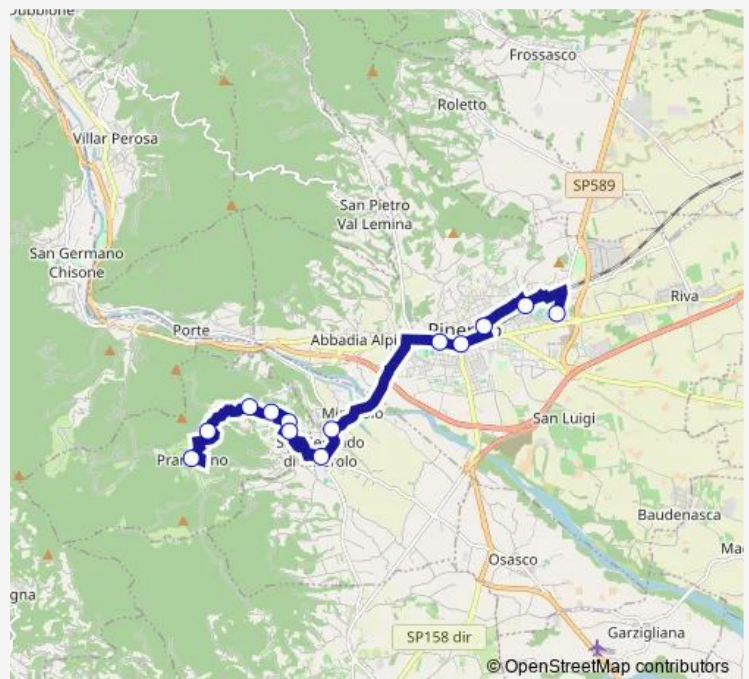

Pinerolo - Piazza Cavour

Pinerolo - Stazione Ferroviaria

Pinerolo - Stazione Olimpica - VIA XXV Aprile

Pinerolo - Hotel Cavalieri - Stradale Orbassano 21

Route schedule

SAN Bartolomeo — Pinerolo - Hotel Cavalieri - Stradale Orbassano 21

Monday 07:35-14:05

Tuesday 07:35-14:05

Wednesday 07:35-14:05

Thursday 07:35-14:05

Friday 07:35-14:05

Saturday 07:35-14:05

Sunday —

Route info

Direction: SAN Bartolomeo

Stops: 13

Trip Duration: 0 hour 35 min

214 — Prarostino-S.Secondo-Fiat Rivalta - (L. 1)

Direction

Pinerolo - Centro Studi — SAN Bartolomeo

14 stops

[Open route schedule](#)

Pinerolo - Centro Studi

Pinerolo - Stazione Ferroviaria

Pinerolo - Piazza Cavour

Pinerolo - Piazza Santa Croce

Ponte Lemina

Pinerolo - Caserma Berardi

SAN Secondo DI Pinerolo - Bivio Miradolo - Incrocio SP
164 - SP 166