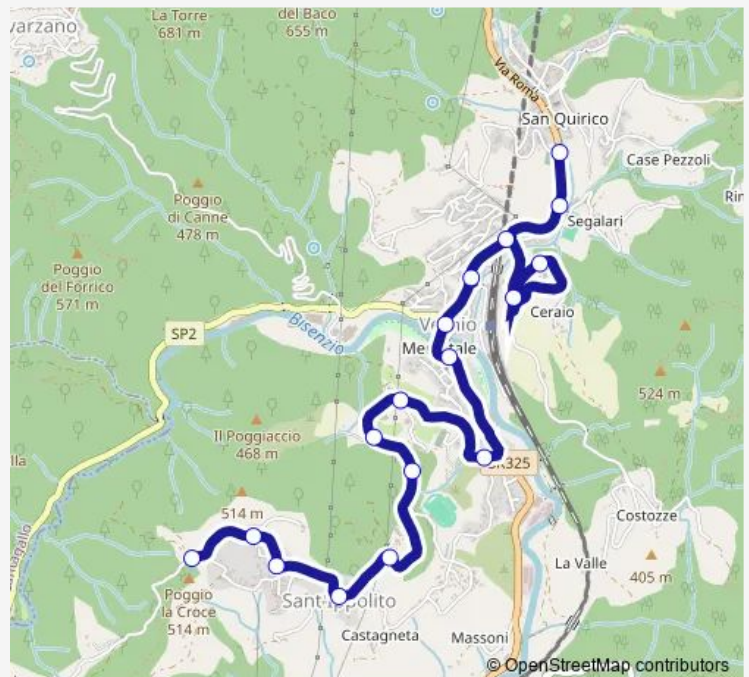

Direction

Vaiano — Sofignano

17 stops

[Open route schedule](#)

- Vaiano
- Vaiano 3
- Vaiano 5
- Vaiano Misericordia
- Rosselli 1
- Rosselli Bisenzio
- Rosselli 2
- Vaiano Stazione Fs 1
- Borgonuovo 1
- Di Vittorio
- Di Sofignano 3
- Di Sofignano 5
- Di Sofignano 7
- Savignano 1
- Le Fornaci 1
- Lavatoi 1
- Sofignano

Route schedule

Vaiano — Sofignano

Monday	07:15-17:30
Tuesday	07:15-17:30
Wednesday	07:15-17:30
Thursday	07:15-17:30
Friday	07:15-17:30
Saturday	07:15-17:30
Sunday	—

Route info

Direction: Vaiano

Stops: 17

Trip Duration: 0 hour 12 min

Direction

Sant'Ippolito Di Vernio — Vernio

16 stops

[Open route schedule](#)

Sant'Ippolito Di Vernio

Stavolaccio 2

Sant'Ippolito 2

Sant'Ippolito 4