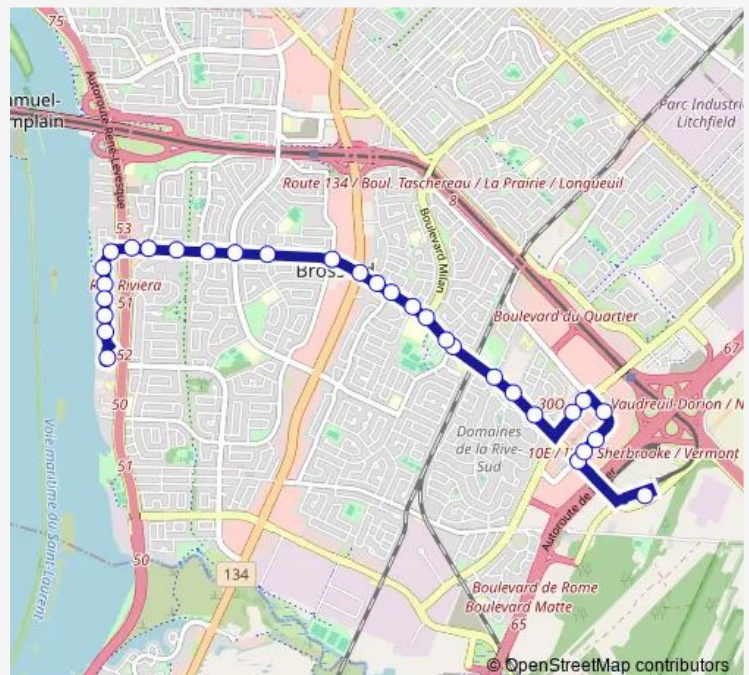

Thursday —

Friday —

Saturday 09:00-18:00

Sunday 09:00-18:00

Route info

Direction: Terminus Brossard

Stops: 31

Trip Duration: 0 hour 22 min

214 — Station Brossard / de Rome / St-Laurent

de Rome / pl. Soulanges

de Rome / Tisserand

de Rome / Marie-Victorin

du St-Laurent / St-Maurice

8050 du St-Laurent

8080 du St-Laurent

du St-Laurent / St-François

8160 du St-Laurent

8200 du St-Laurent

8405 St-Charles

Direction

8405 St-Charles — Terminus Brossard

30 stops

[Open route schedule](#)

8405 St-Charles

Route info

Direction: 8405 St-Charles

Stops: 30

Trip Duration: 0 hour 21 min

du Quartier / des Lucioles

du Quartier / Leduc

Leduc / des Lumières

Leduc / des Lucioles