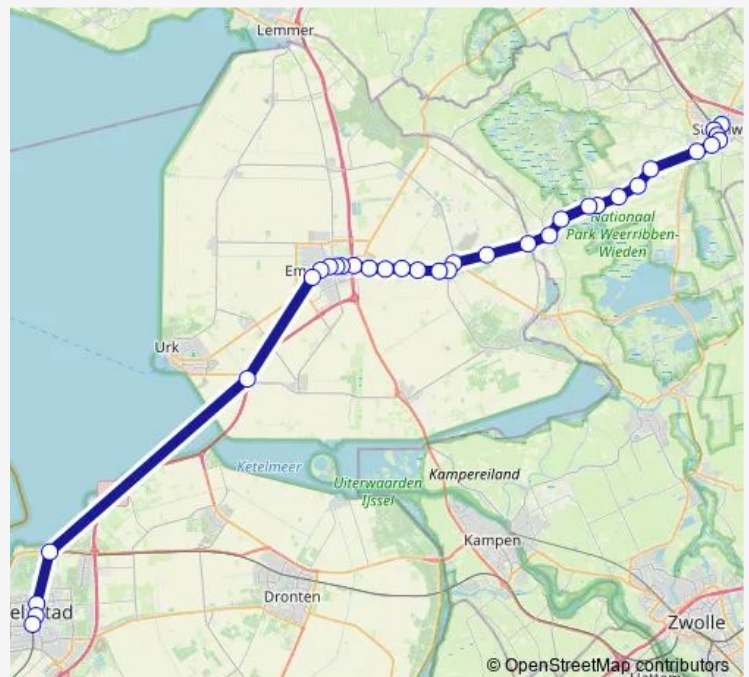

### Direction

Lelystad, Station Centrum — Marknesse, Busstation

19 stops

[Open route schedule](#)

Lelystad, Station Centrum

Lelystad, Agora

Lelystad, Centrumbrug

Lelystad, Gooisebrug

Lelystad, Houtribweg

Nagele, Domineesweg

Emmeloord, Antonius Ziekenhuis

Emmeloord, Medisch Centrum

Emmeloord, Busstation

Emmeloord, Kettingstraat

Emmeloord, Lange Dreef

Emmeloord, Emmeloord - Oost

### Route schedule

Lelystad, Station Centrum — Marknesse, Busstation

Monday 06:21-23:19

Tuesday 06:21-23:19

Wednesday 06:21-23:19

Thursday 06:21-23:19

Friday 06:21-23:19

Saturday 07:19-00:19<sup>+1</sup>

### Route info

Direction: Lelystad, Station Centrum

Stops: 19

Trip Duration: 0 hour 54 min

■ 214 — Steenwijk - Lelystad