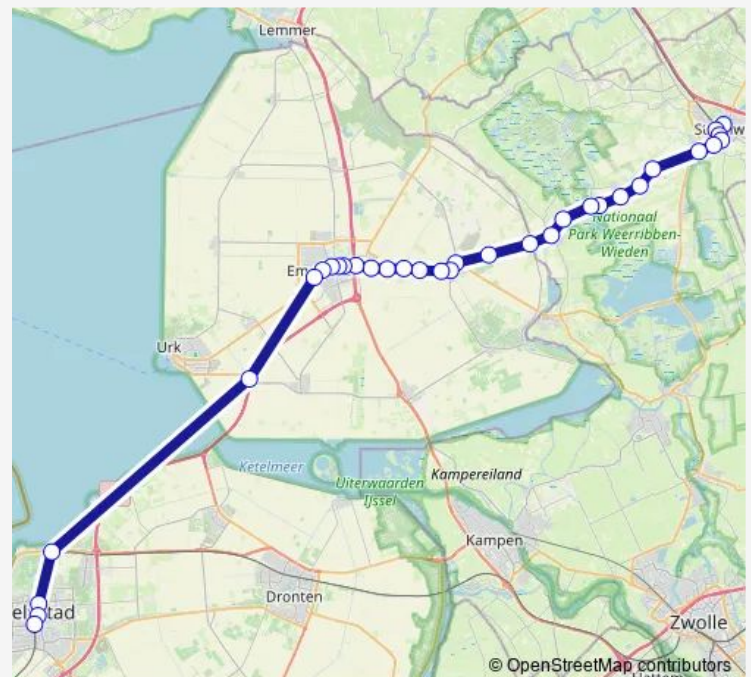

Marknesse, Luttelgeesterweg

Emmeloord, H.D. Louwes Hoeve

Emmeloord, Lindeweg

Route schedule

Steenwijk, Station — Lelystad, Station Centrum

Monday —

Tuesday —

Wednesday —

Thursday 07:19-19:20

Friday 07:19-19:20

Saturday —

Sunday —

Route info

Direction: Steenwijk, Station

Stops: 33

Trip Duration: 1 hour 19 min

■ 214 — Steenwijk - Lelystad

BusMaps

Emmeloord, Ecopark

Emmeloord, Emmeloord - Oost

Emmeloord, Lange Dreef

Emmeloord, Kettingstraat

Emmeloord, Busstation

Emmeloord, Medisch Centrum

Emmeloord, Antonius Ziekenhuis

Nagele, Domineesweg

Lelystad, Houtribweg

Lelystad, Centrumbrug

Lelystad, Agora

Lelystad, Station Centrum

Direction

Lelystad, Station Centrum — Steenwijk, Station