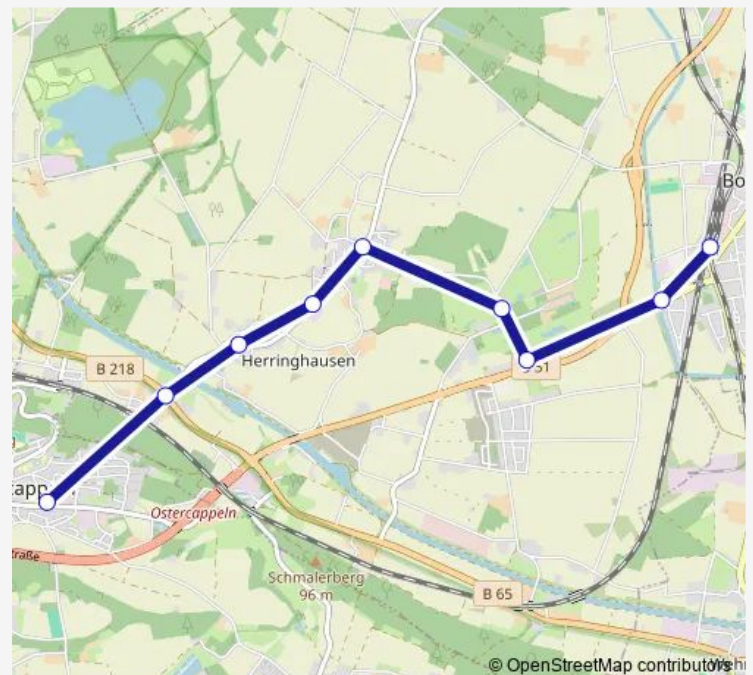

Bohmterheide Riemann

Bohmte Hinterfelde

Hinterfelde Bolbecer Ring

Hinterfelde Glüsenkamp

Bohmte Wiehagen

Bohmte Bahnhof/Zob

Bad Essen Gymnasium

Route schedule

Bohmterheide Osterwiehe — Bad Essen Gymnasium

Monday 06:48

Tuesday 06:48

Wednesday 06:48

Thursday 06:48

Friday 06:48

Saturday —

Sunday —

Route info

Direction: Bohmterheide Osterwiehe

Stops: 11

Trip Duration: 0 hour 30 min

Direction

Ostercappeln Krankenhaus — Bohmterheide Osterwiehe

22 stops

[Open route schedule](#)