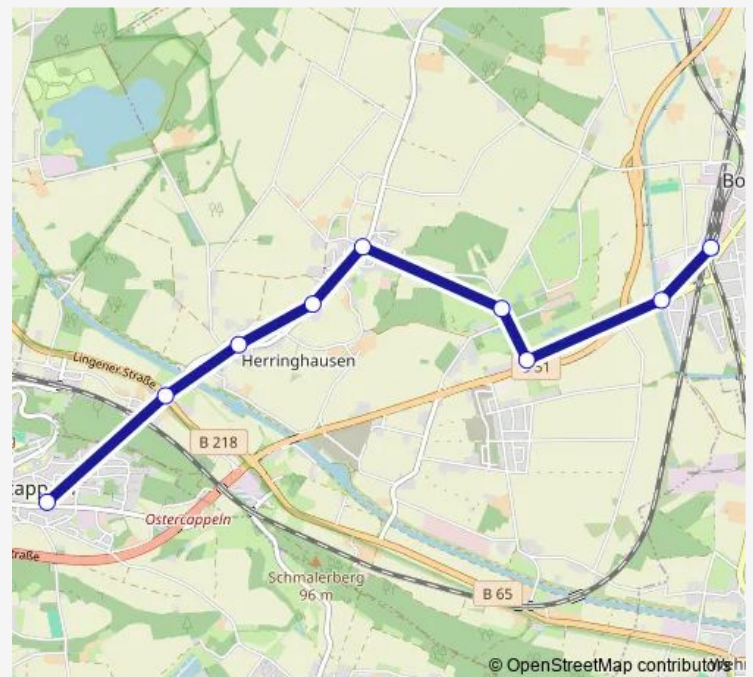

Saturday —

Sunday —

Route info

Direction: Bohmterheide Osterwiehe

Stops: 11

Trip Duration: 0 hour 30 min

214

BusMaps

Direction

Ostercappeln Schule — Haaren(Ostercappeln) Schule

9 stops

[Open route schedule](#)

Ostercappeln Schule

Ostercappeln Friedenshöhe

Haaren(Ostercappeln) Ziegelei

Haaren(Ostercappeln) Bergfrieden