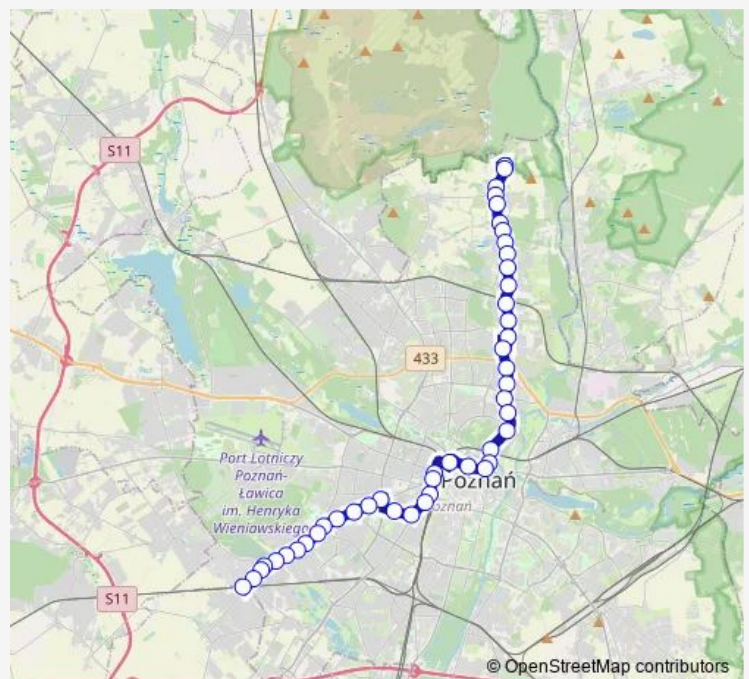

Drzewieckiego

Grochowska

Ostroroga

Rondo Nowaka-Jeziorańskiego

Matejki

Palmiarnia

Park Wilsona

Dworzec Zachodni

### Route schedule

Malwowa — Radojewo

Monday	23:00-02:33 <sup>+1</sup>
Tuesday	23:00-02:33 <sup>+1</sup>
Wednesday	23:00-02:33 <sup>+1</sup>
Thursday	23:00-02:33 <sup>+1</sup>
Friday	23:00
Saturday	23:00
Sunday	23:00-02:33 <sup>+1</sup>

### Route info

Direction: Malwowa

Stops: 49

Trip Duration: 0 hour 54 min

Rondo Kaponiera

Most Teatralny

Urząd Wojewódzki

Solna