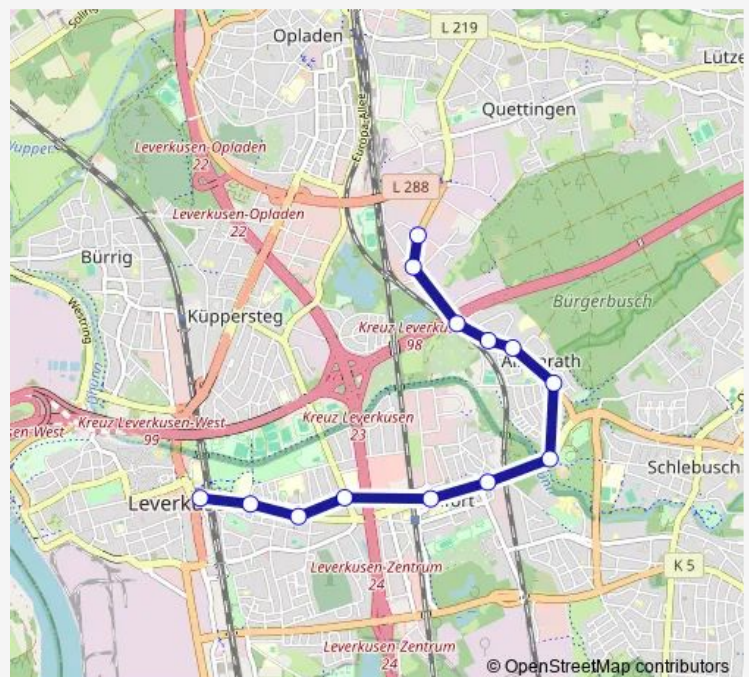

Bus 214

[Go to website](#)

Direction

Wiesdorf Leverkusen Mitte Bf — Leverkusen Fixheide Benzstr.

13 stops

[Open route schedule](#)

Wiesdorf Leverkusen Mitte Bf

Leverkusen Wiesdorf Hindenburgstr.

Leverkusen Alkenrath Geschwister-Scholl-Str.

Leverkusen Alkenrath Elisabeth-von-Thadden-Str.

Leverkusen Alkenrath Maria-Terwiel-Str.

Leverkusen Fixheide Borsigstr.

Leverkusen Fixheide Benzstr.

Route schedule

Wiesdorf Leverkusen Mitte Bf — Leverkusen Fixheide Benzstr.

Monday	13:11-00:01 ⁺¹
Tuesday	13:11-00:01 ⁺¹
Wednesday	13:11-00:01 ⁺¹
Thursday	13:11-00:01 ⁺¹
Friday	13:11-00:01 ⁺¹
Saturday	12:55-01:12 ⁺¹
Sunday	04:12-24:00

Route info

Direction: Wiesdorf Leverkusen Mitte Bf

Stops: 13

Trip Duration: 0 hour 13 min

Direction

Leverkusen Fixheide Benzstr. — Wiesdorf Leverkusen
Mitte Bf

13 stops

[Open route schedule](#)