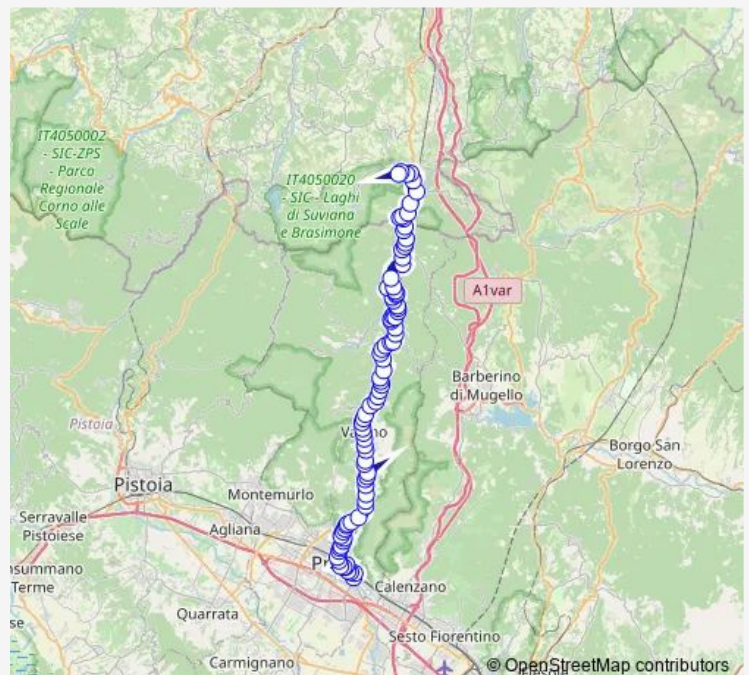

Vernio Stazione Fs 1

Vernio Bivio Costozze 1

Vernio Scuole Medie

Vernio Scuole Elementari

Vernio Serilli 1

Vernio

### Route schedule

Cantagallo — Vernio

Monday 07:15-20:05

Tuesday 07:15-18:25

Wednesday 07:15-18:25

Thursday 07:15-18:25

Friday 07:15-20:05

Saturday 07:15-20:05

### Route info

Direction: Cantagallo

Stops: 18

Trip Duration: 0 hour 30 min