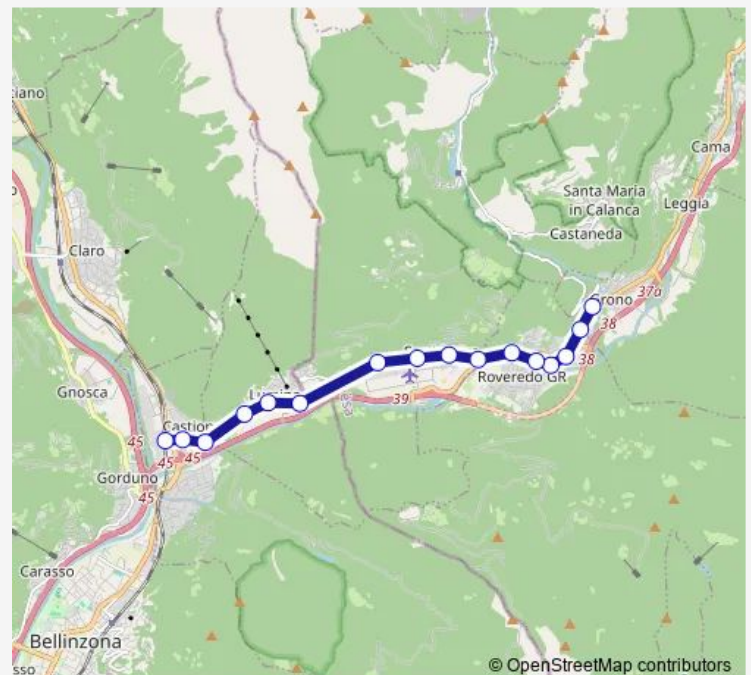

Bus 214 B 214

[Go to website](#)

Direction

Grono, Bivio Calanca — Castione, Stazione

16 stops

[Open route schedule](#)

Grono, Bivio Calanca

Roveredo GR, Ponte di Ferro

Roveredo GR, Crs

Roveredo GR, Mondan

Roveredo GR, Centro

Roveredo GR, Terra Bianca

S. Vittore, Sassello

S. Vittore, Posta

S. Vittore, Sgravina

S. Vittore, Zona industriale

Lumino, Al Dazio

Lumino, Paese

Lumino, Cappelletta

Castione, Via S. Bernardino

Castione, Via Cantonale

Castione, Stazione

Route schedule

Grono, Bivio Calanca — Castione, Stazione

Monday 07:07

Tuesday 07:07

Wednesday 07:07

Thursday 07:07

Friday 07:07

Saturday —

Sunday —

Route info

Direction: Grono, Bivio Calanca

Stops: 16

Trip Duration: 0 hour 19 min

© OpenStreetMap contributors

214 — B 214

BusMaps