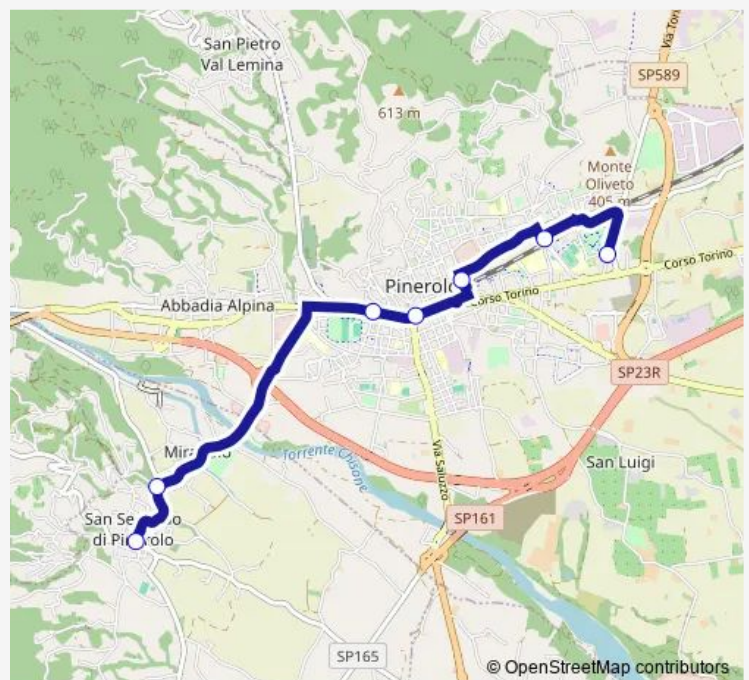

Bus 214 Prarostino-S.Secondo-Fiat Rivalta - (L. 1)

[Go to website](#)

Direction

SAN SECONDO DI PINEROLO - VIA BONATTO, 1 - ANGOLO VIA ROL — PINEROLO - HOTEL CAVALIERI - STRADALE ORBASSANO 21

7 stops

[Open route schedule](#)

SAN SECONDO DI PINEROLO - VIA BONATTO, 1 - ANGOLO VIA ROL

SAN SECONDO DI PINEROLO - BIVIO MIRADOLO - INCROCIO SP 164 - SP 166

PINEROLO - PIAZZA SANTA CROCE

PINEROLO - PIAZZA CAVOUR

PINEROLO - STAZIONE FERROVIARIA

PINEROLO - STAZIONE OLIMPICA - VIA XXV APRILE

PINEROLO - HOTEL CAVALIERI - STRADALE ORBASSANO 21

Route schedule

SAN SECONDO DI PINEROLO - VIA BONATTO, 1 - ANGOLO VIA ROL — PINEROLO - HOTEL CAVALIERI - STRADALE ORBASSANO 21

Monday	07:50
Tuesday	07:50
Wednesday	07:50
Thursday	07:50
Friday	07:50
Saturday	—
Sunday	—

Route info

Direction: SAN SECONDO DI PINEROLO - VIA BONATTO, 1 - ANGOLO VIA ROL

Stops: 7

Trip Duration: 0 hour 20 min