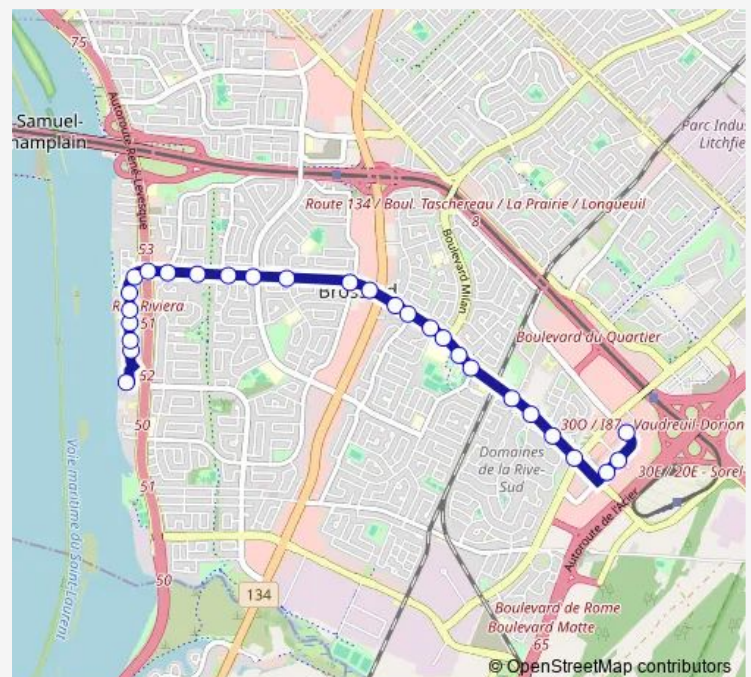

boul. de Rome et av. Malo

boul. de Rome et av. Naples

boul. de Rome et av. Neuville

boul. de Rome et boul. Milan

boul. de Rome et Arena Michel-Normandin

boul. de Rome et av. Niagara

Route schedule

Saint-Charles et civique 8480 — boul. Leduc et allée des Lumières

Monday 09:14-15:14

Tuesday 09:14-15:14

Wednesday 09:14-15:14

Thursday 09:14-15:14

Friday 09:14-15:14

Saturday —

Sunday —

Route info

Direction: Saint-Charles et civique 8480

Stops: 28

Trip Duration: 0 hour 18 min

214 — Navette électrique - Dix 30

boul. de Rome et Lautrec

boul. de Rome et av. de Lugano

boul. de Rome et Laffite

boul. de Rome et boul. du Quartier

boul. Leduc et Banque Td

boul. Leduc et EB Games

boul. Leduc et allée des Lumières

Direction

boul. Leduc et allée des Lumières — Saint-Charles et civique 8480

29 stops

[Open route schedule](#)

boul. Leduc et allée des Lumières