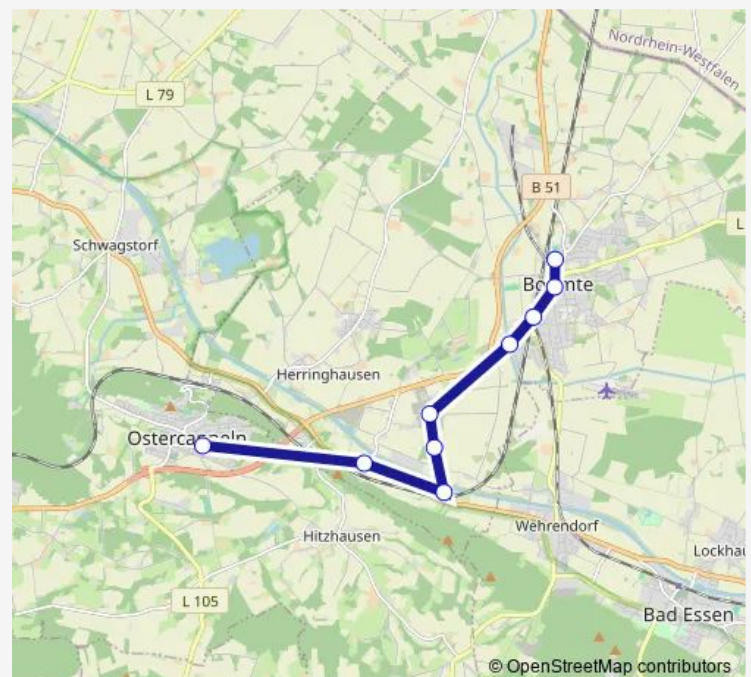

Direction

Haaren(Ostercappeln) Bergfrieden — Bohmte Bahnhof/Zob

21 stops

[Open route schedule](#)

- Haaren(Ostercappeln) Bergfrieden
- Haaren(Ostercappeln) Waldesruh
- Haaren(Ostercappeln) Kuhhof
- Haaren(Ostercappeln) Oberhaaren
- Haaren(Ostercappeln) Niederhaaren
- Haaren(Ostercappeln) Schule
- Ostercappeln Schleddehauser Straße
- Ostercappeln Friedenshöhe
- Ostercappeln Schule
- Ostercappeln Windhorststraße
- Ostercappeln Krankenhaus
- Ostercappeln Im Siek
- Herringhausen(Bohmte) Leckermühle
- Herringhausen(Bohmte) Klöcker
- Herringhausen(Bohmte) Sportplatz
- Herringhausen(Bohmte) Schrader
- Herringhausen(Bohmte) Feldkamp
- Herringhausen(Bohmte) Gut Arenshorst
- Stirpe(Bohmte) Abzw. Feldkamp
- Bohmte Huntebrücke
- Bohmte Bahnhof/Zob

Route schedule

Haaren(Ostercappeln) Bergfrieden — Bohmte Bahnhof/Zob

Monday	08:35
Tuesday	08:35
Wednesday	08:35
Thursday	08:35
Friday	08:35
Saturday	—
Sunday	—

Route info

Direction: Haaren(Ostercappeln) Bergfrieden

Stops: 21

Trip Duration: 0 hour 28 min

Direction

Bohmte Bahnhof/Zob — Venne(Ostercappeln) Schule

17 stops

[Open route schedule](#)

Bohmte Bahnhof/Zob

Bohmte Huntebrücke

Ostercappeln Im Siek

Herringhausen(Bohmte) Klöcker

Herringhausen(Bohmte) In der Eue

Schwagstorf(Ostercappeln) Felsen

Schwagstorf(Ostercappeln) Kreisverkehr B218

Schwagstorf(Ostercappeln) Wahlburg

Venne(Ostercappeln) Mitte