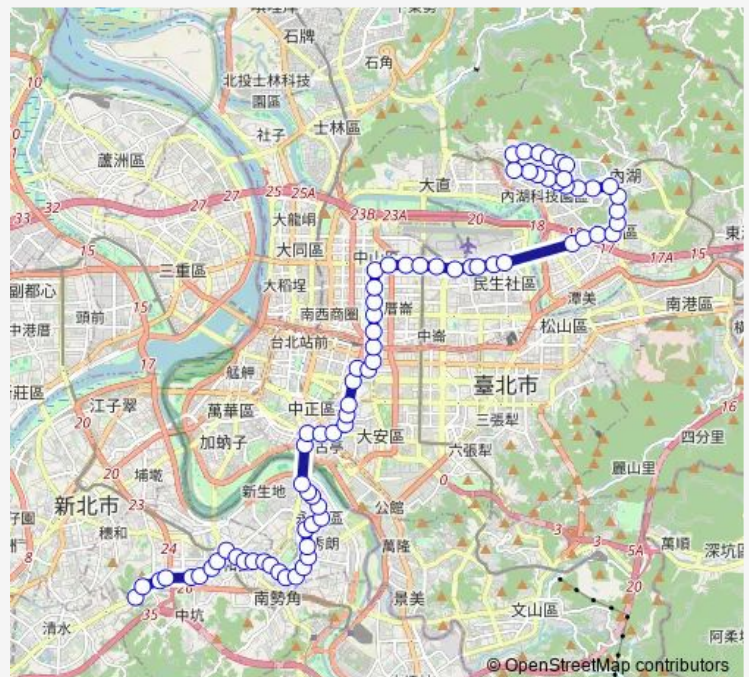

得和路口

永和國小

福和里

Route schedule

駕訓中心 — 港墘

Monday 00:00-21:00

Tuesday 00:00-21:00

Wednesday 00:00-21:00

Thursday 00:00-21:00

Friday 00:00-21:00

Saturday 05:20-21:00

Sunday 05:20-21:00

Route info

Direction: 駕訓中心

Stops: 76

Trip Duration: 1 hour 53 min

和平西路一段

南福板溪(南昌公園)

捷運古亭站(和平)

金山潮州街口

公企中心

捷運東門站(金山)

仁愛路二段

金山泰安街口