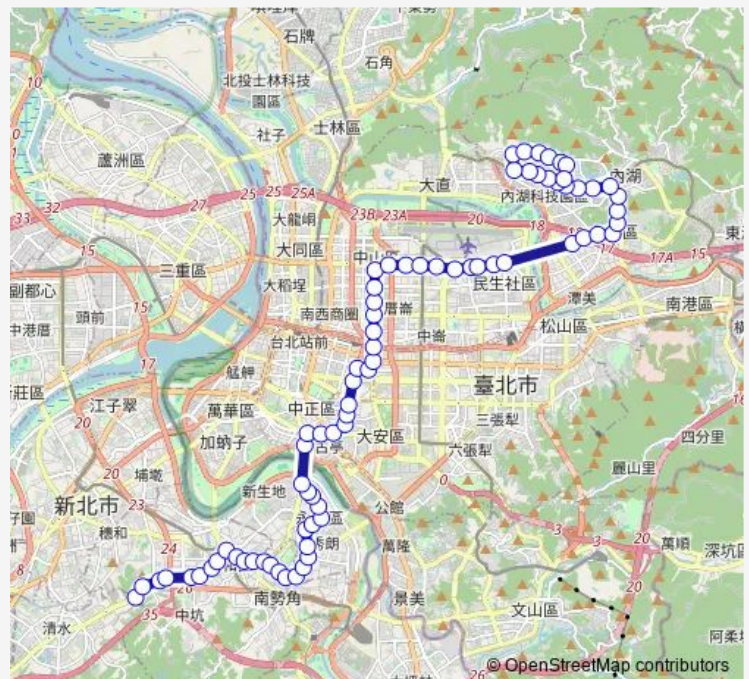

得和路口

永和國小

福和里

Route schedule

駕訓中心 — 港墘

Monday 00:00-21:00

Tuesday 00:00-21:00

Wednesday 00:00-21:00

Thursday 00:00-21:00

Friday 00:00-21:00

Saturday 05:20-21:00

Sunday 05:20-21:00

Route info

Direction: 駕訓中心

Stops: 76

Trip Duration: 1 hour 53 min

和平西路一段

南福板溪(南昌公園)

捷運古亭站(和平)

金山潮州街口

公企中心

捷運東門站(金山)

仁愛路二段

金山泰安街口