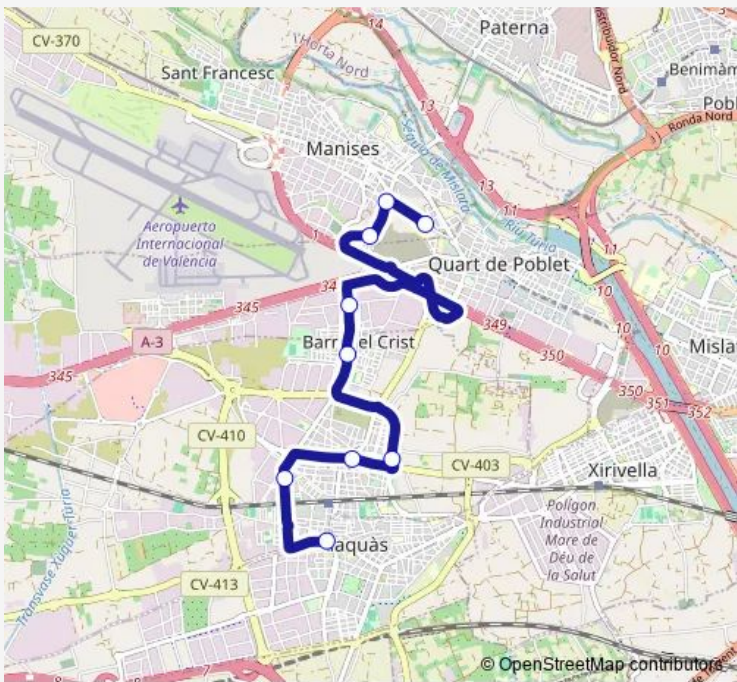

Bus L162 Aldaia – Salt d’Aigua

[Go to website](#)

Direction
 C/ Cuenca, 7 [Aldaia] — Av. Generalitat Valenciana - Hospital de Manises [Manises]
 9 stops
[Open route schedule](#)

- C/ Cuenca, 7 [Aldaia]
- Av. Concordia, 5 – Ambulatori [Aldaia]
- Plaça Constitució (Ajuntament) [Aldaia]
- C/ Joan Fuster 5 [Aldaia]
- Av. Juan Ramón Jiménez, 33 (Barrio del Cristo) [Aldaia]
- Av. Juan Ramón Jiménez, 15 (Barrio del Cristo) [Quart de Poblet]
- C/ Reverendo Salvador Castelló Gil, 1 – Av. Manuel Vilar [Manises]
- C/ Ceramista Mora Gallego, 7 - Avda. de la Generalitat Valenciana [Manises]
- Av. Generalitat Valenciana - Hospital de Manises [Manises]

Route info
 Direction: C/ Cuenca, 7 [Aldaia]
 Stops: 9
 Trip Duration: 0 hour 30 min

Direction

Av. Generalitat Valenciana - Hospital de Manises [Manises] — C/ Cuenca, 7 [Aldaia]

9 stops

[Open route schedule](#)

Av. Generalitat Valenciana - Hospital de Manises [Manises]

C/ San Pedro, 4 [Quart de Poblet]

C/ Solidaridad, 3 - La Cautiva (Barrio del Cristo) [Aldaia]

Av. Juan Ramón Jiménez, 34 (Barrio del Cristo) [Aldaia]

C/ Joan Fuster S/N [Aldaia]

C/ Hernán Cortes, S/N - Renfe [Aldaia]

Av. Concordia, 6 – Supermercat [Aldaia]

Estación deadif Aldaia [Aldaia]

C/ Cuenca, 7 [Aldaia]

Route schedule

Av. Generalitat Valenciana - Hospital de Manises [Manises] — C/ Cuenca, 7 [Aldaia]