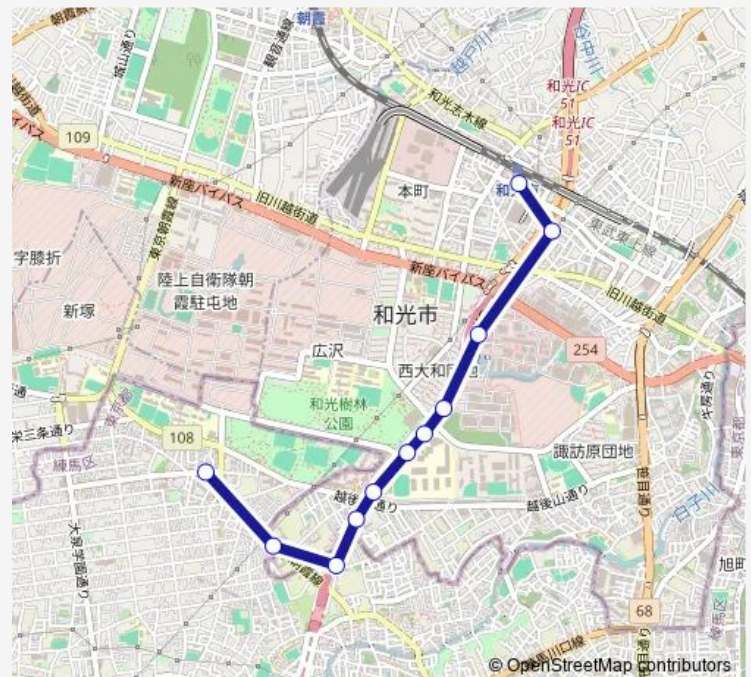

税務大学校和光校舎

樹林公園

司法研修所

南一丁目

北大泉

大泉町三丁目

長久保

### Route schedule

和光市駅南口 — 長久保

Monday 12:34

Tuesday 12:34

Wednesday 12:34

Thursday 12:34

Friday 12:34

Saturday —

### Route info

Direction: 和光市駅南口

Stops: 11

Trip Duration: 0 hour 16 min

## Direction

長久保 — 和光市駅南口

11 stops

[Open route schedule](#)

長久保

大泉町三丁目

北大泉

南一丁目