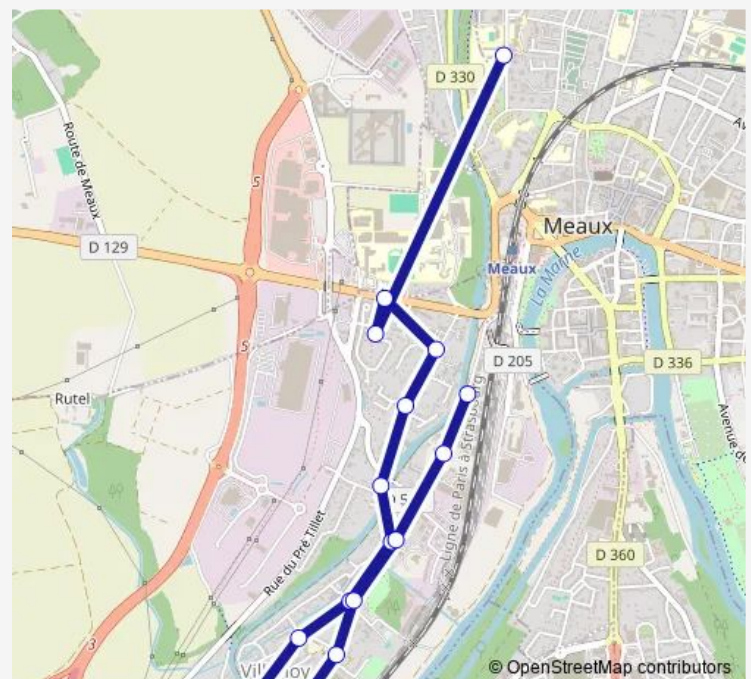

Avenue du Parc

Sucrerie

Union Commerciale

Louise

Route schedule

Collège Parc Frot — Louise

Monday 16:10-17:10

Tuesday 16:10-17:10

Wednesday 11:45-12:45

Thursday 16:10-17:10

Friday 16:10-17:10

Saturday —

Sunday —

Route info

Direction: Collège Parc Frot

Stops: 16

Trip Duration: 0 hour 30 min

Direction

Les Patios Interieurs — Collège Parc Frot

19 stops

[Open route schedule](#)

Les Patios Interieurs

Cité Technique

Mendès France