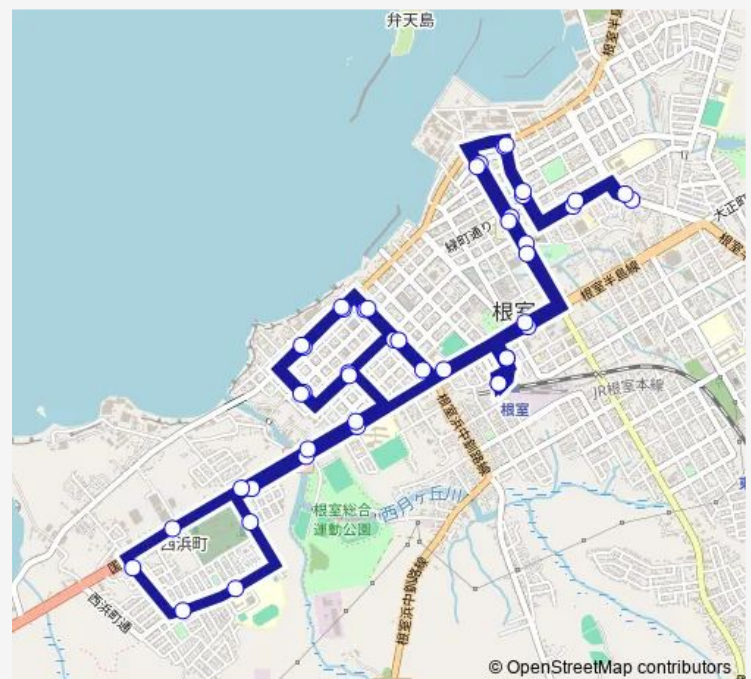

### Route schedule

有磯営業所前 — 有磯営業所前

Monday 08:58-14:38

Tuesday 08:58-14:38

Wednesday 08:58-14:38

Thursday 08:58-14:38

Friday 08:58-14:38

Saturday 08:58-13:38

Sunday 08:58-13:38

### Route info

Direction: 有磯営業所前

Stops: 45

Trip Duration: 0 hour 50 min

西浜線

柏陵中学校前

西浜団地前

西浜ナオ工一前