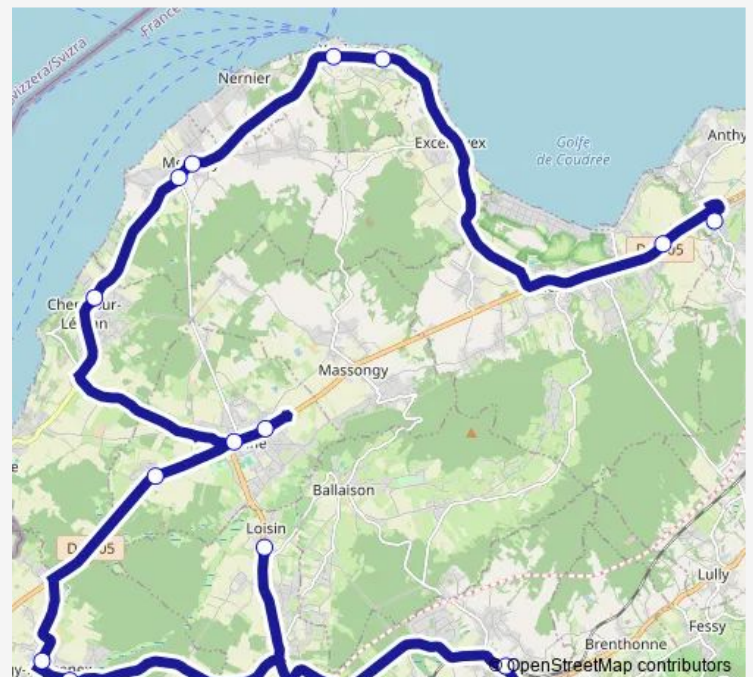

Chef-Lieu

Brolliets

Fichards

Champ de Place

Mairie

Aubonne

École

Lot Plein Sud

Thursday 17:25

Friday 17:25

Saturday —

Sunday —

Route info

Direction: Collège Monod

Stops: 15

Trip Duration: 1 hour 22 min

Direction

Collège Monod — Chevilly

6 stops

[Open route schedule](#)

Collège Monod

Chef-Lieu

La Fattaz

La Pinède