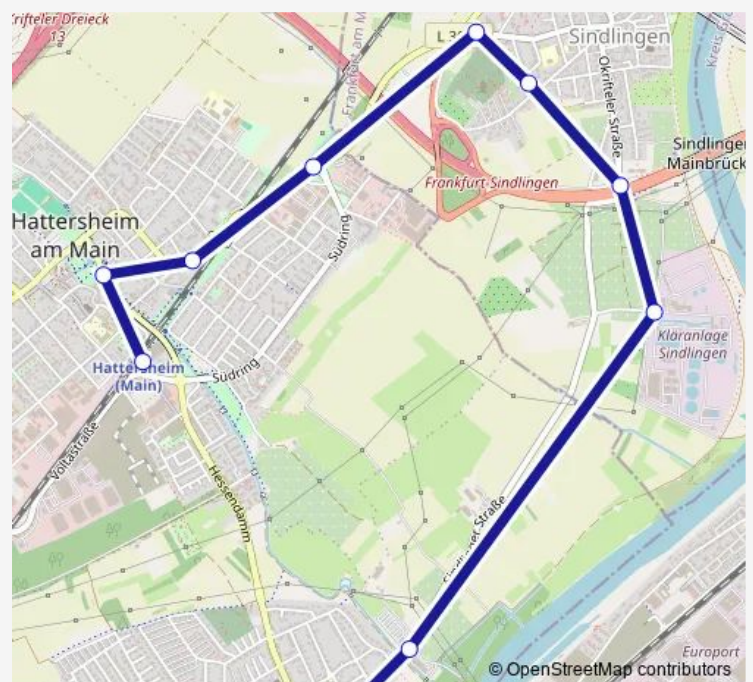

Direction

Hattersheim (Main)-Okriftel Rathaus — Hattersheim (Main) Bahnhof Süd

10 stops

[Open route schedule](#)

Hattersheim (Main)-Okriftel Rathaus

Hattersheim (Main)-Okriftel Mühlgraben

Frankfurt (Main) Roter Weg

Frankfurt (Main) Mockstädter Straße

Frankfurt (Main) Allesinastraße

Frankfurt (Main) Friedhof Sindlingen

Hattersheim (Main) Südring

Hattersheim (Main) Autoberg

Hattersheim (Main) Hessendamm

Hattersheim (Main) Bahnhof Süd

Route schedule

Hattersheim (Main)-Okriftel Rathaus — Hattersheim (Main) Bahnhof Süd

Monday	05:38-22:38
Tuesday	05:38-22:38
Wednesday	05:38-22:38
Thursday	05:38-22:38
Friday	05:38-22:38
Saturday	06:38-22:38
Sunday	09:38-22:38

Route info

Direction: Hattersheim (Main)-Okriftel Rathaus

Stops: 10

Trip Duration: 0 hour 18 min

Direction

Hattersheim (Main) Bahnhof Süd — Hattersheim (Main)-Okriftel Rathaus

10 stops

[Open route schedule](#)