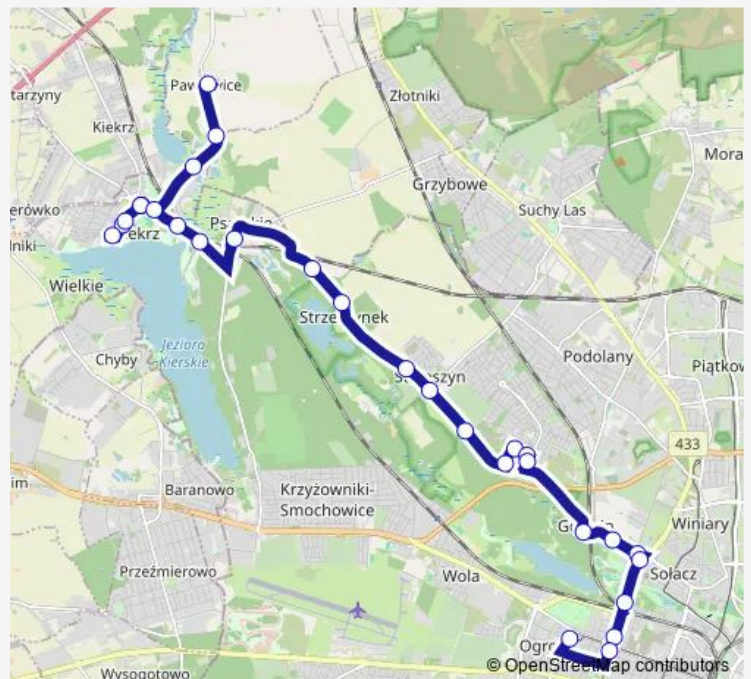

Direction

Ogrody — Pawłowice/Pętla

29 stops

[Open route schedule](#)

- Ogrody
- Żeromskiego
- Żeromskiego
- Niestachowska
- Wojska Polskiego
- Golęcín
- Golęcińska
- Gruchmanowej
- Poszwińskiego
- Żołnierzy Wyklętych
- Kontryma
- Stary Strzeszyn
- Krajenecka
- Strzeszynek
- Koszalińska
- Psarskie
- Psarskie Przejazd Kolejowy
- Nad Jeziorem
- Kiekrz Pkm
- Wilków Morskich
- Admiralska

Route schedule

Ogrody — Pawłowice/Pętla

Monday	05:50-22:00
Tuesday	05:50-22:00
Wednesday	05:50-22:00
Thursday	05:50-22:00
Friday	05:50-22:00
Saturday	08:35-17:55
Sunday	08:35-17:55

Route info

Direction: Ogrody

Stops: 29

Trip Duration: 0 hour 35 min

837 — Ogrody - Pawłowice Pętla|Pawłowice Pętla - Ogrody

Kiekrz

Admiralska

Wilków Morskich

Kiekrz Kościół

Pawłowicka

Sunday 09:12-18:32

Route info

Direction: Pawłowice/Pętla

Stops: 29

Trip Duration: 0 hour 42 min

Niestachowska

Żeromskiego

Żeromskiego