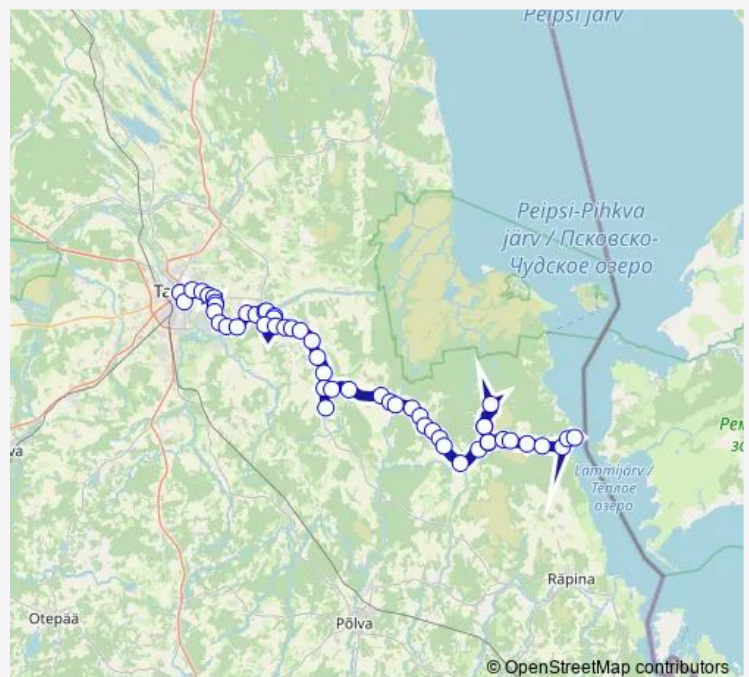

Thursday 20:10

Friday 20:10

Saturday 20:10

Sunday 20:10

**Route info**

Direction: Tartu bussijaam

Stops: 53

Trip Duration: 1 hour 25 min

837 — Tartu - Võnnu - Lääniste - (Mehikoorma)

Kisla

Miku

Melliste

Sasi

Poka

Hammaste

Kurista mõis