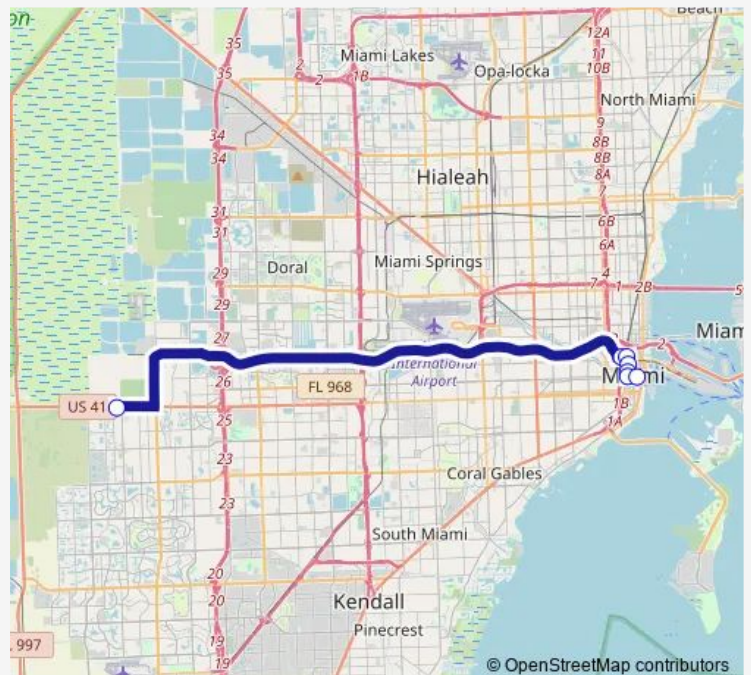

NW 8 ST & 1 AV

NW 1 AV & NW 5 ST (S/F)

NW 1 AV @ NW 1 St

SW 1 AVE & SW 1 St

SE 1 ST & 1 Av

Route schedule

TAMIAMI STATION PARK AND RIDE — SE 1 ST & 1 Av

Monday 06:00-19:30

Tuesday 06:00-19:30

Wednesday 06:00-19:30

Thursday 06:00-19:30

Friday 06:00-19:30

Saturday —

Sunday —

Route info

Direction: TAMIAMI STATION PARK AND RIDE

Stops: 7

Trip Duration: 0 hour 50 min

Direction

NW 8 ST & 1 AV — TAMIAMI STATION PARK AND RIDE

6 stops

[Open route schedule](#)

NW 8 ST & 1 AV

NW 1 AV & NW 5 ST (S/F)

Wednesday	06:55-19:30
-----------	-------------

Thursday	06:55-19:30
----------	-------------

Friday	06:55-19:30
--------	-------------

Saturday	—
----------	---

Sunday	—
--------	---

Route info

Direction: NW 8 ST & 1 AV