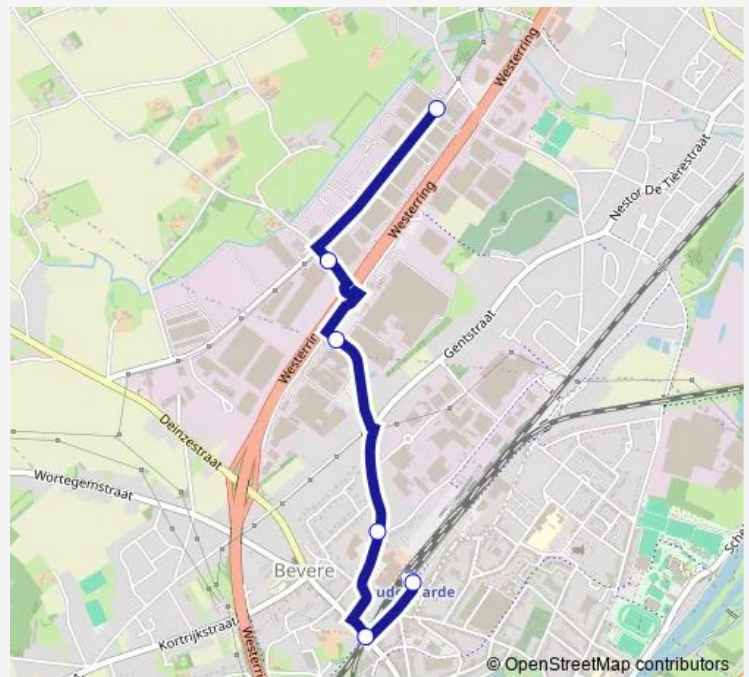

Tuesday 16:49-16:50

Wednesday —

Thursday 16:49-16:50

Friday 16:49-16:50

Saturday —

Sunday —

**Route info**

Direction: Oudenaarde Industriepark

Stops: 6

Trip Duration: 0 hour 6 min

## Direction

Oudenaarde Industriepark — Oudenaarde Station perron 1

6 stops

[Open route schedule](#)

Oudenaarde Industriepark

Oudenaarde Pruimelstraat

Oudenaarde Doornikse Heerweg

Oudenaarde Shopping

## Route info

Direction: Oudenaarde Industriepark

Stops: 6

Trip Duration: 0 hour 6 min

**Direction**

Oudenaarde Station perron 1 — Oudenaarde Industriepark

6 stops

[Open route schedule](#)