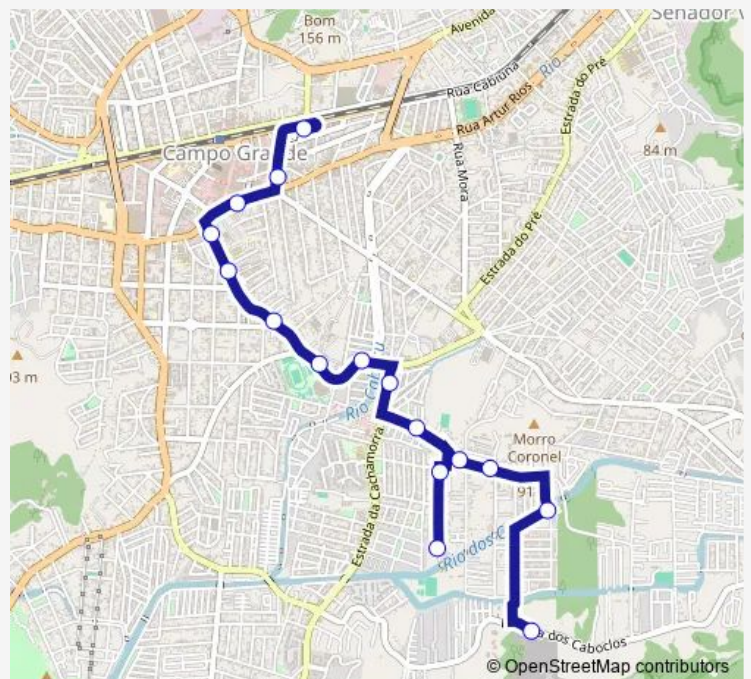

Baicuru

Hospital Oeste D'Or

Uruna

Coronel Agostinho

Professor José Oiticica

Terminal Rodoviário de Campo Grande : Plat. B.

Route schedule

Pedreira — Terminal Rodoviário de Campo Grande : Plat. B.

Monday 00:00

Tuesday 00:00

Wednesday 00:00

Thursday 00:00

Friday 00:00

Saturday 00:00

Sunday 00:00

Route info

Direction: Pedreira

Stops: 16

Trip Duration: 0 hour 15 min

Direction

Terminal Rodoviário de Campo Grande : Plat. B. — Pedreira

21 stops

[Open route schedule](#)

Terminal Rodoviário de Campo Grande : Plat. B.

Rodoviária de Campo Grande.

Estação Campo Grande : Sul

Manal

Amaral Costa

Praça Dom João Esberard

Professor Gonçalves

Avaré

Jiçara