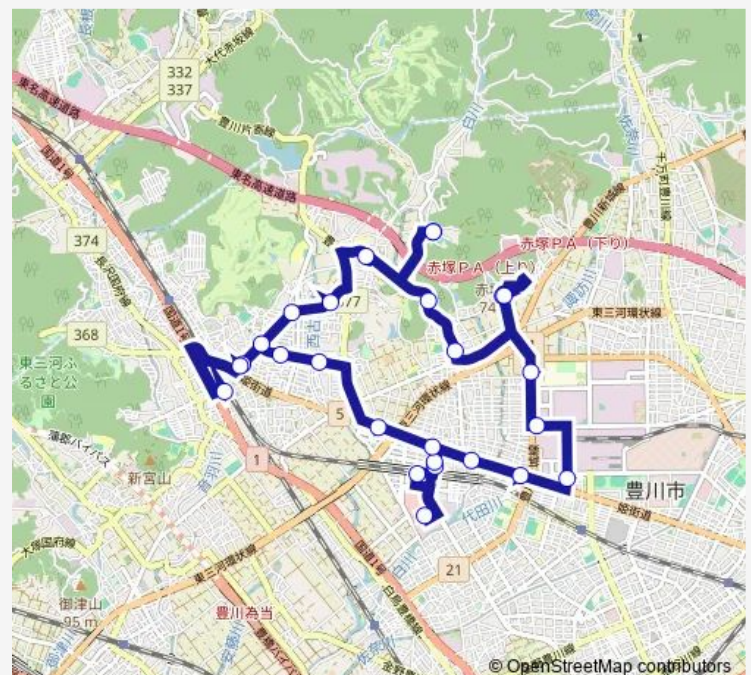

上宿

国府駅

Route schedule

ゆうあいの里 — ゆうあいの里

Monday 10:27-13:20

Tuesday 10:27-13:20

Wednesday 10:27-13:20

Thursday 10:27-13:20

Friday 10:27-13:20

Saturday 10:27-13:20

Sunday 10:27-13:20

Route info

Direction: ゆうあいの里

Stops: 26

Trip Duration: 1 hour 9 min

■ ゆうあいの里八幡線：右回り：ゆうあいの里 ~ 豊川市民病院 ~ イオンモール豊川 ~ 国府駅 ~ ...

上宿

八幡大池

六光寺

上藤井

平尾市民館

ゆうあいの里

Bus time schedules and route maps are available in an offline PDF at busmaps.com. Use the busmaps.com website to see live bus times, train schedule or subway schedule, and step-by-step directions for all public transit in Toyokawa