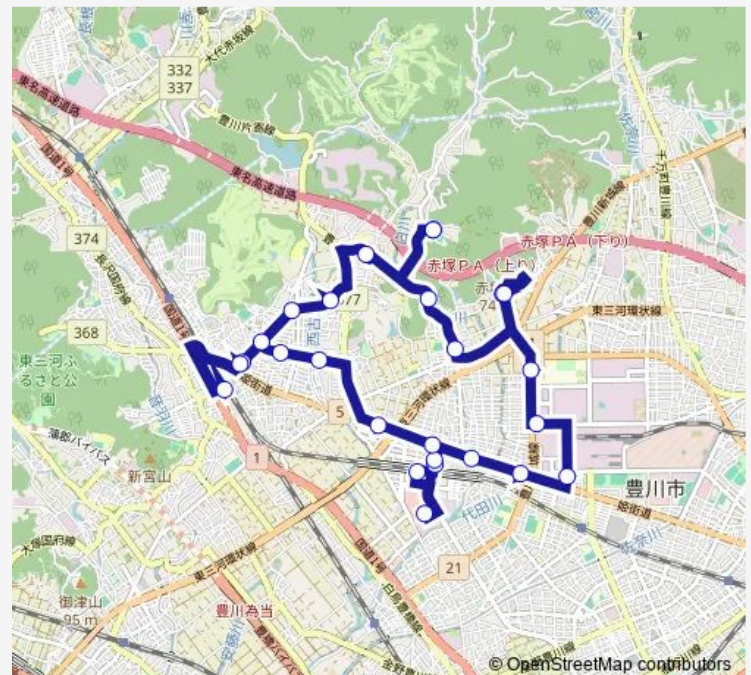

上宿

国府駅

Route schedule

ゆうあいの里 — ゆうあいの里

Monday 10:27-13:20

Tuesday 10:27-13:20

Wednesday 10:27-13:20

Thursday 10:27-13:20

Friday 10:27-13:20

Saturday 10:27-13:20

Sunday 10:27-13:20

Route info

Direction: ゆうあいの里

Stops: 26

Trip Duration: 1 hour 6 min

■ ゆうあいの里八幡線：右回り：ゆうあいの里 ~ 豊川市民病院 ~ イオンモール豊川 ~ 国府駅 ~ ...

上宿

八幡大池

六光寺

上藤井

平尾市民館

ゆうあいの里

Bus time schedules and route maps are available in an offline PDF at busmaps.com. Use the busmaps.com website to see live bus times, train schedule or subway schedule, and step-by-step directions for all public transit in Toyokawa