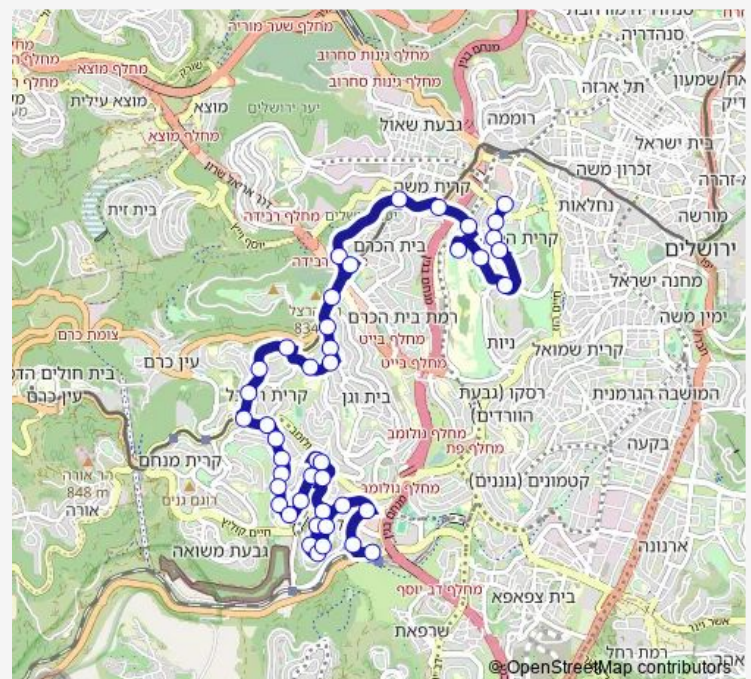

Saturday 18:45-23:15

Sunday 06:00-23:45

Route info

Direction: ת. רכבת מלחה/מודעי

Stops: 41

Trip Duration: 0 hour 37 min

■ ת. רכבת מלחה/מודעי-ירושלים->חניון הלאום-ירושלים-ב1 Bus 35

ב'י'ס בו'יאר/תורה ועבודה

הפסגה/תורה ועבודה

הפסגה/הרשד'ם

הפסגה/שד' הרצל

שדרות הרצל/הר הרצל

תחנת רק'ל יפה נוף

תחנת רכבת קלה ככר דניה/שד' הרצל

תחנת רכבת קלה החלוץ/שד' הרצל

ככר האפט/שדרות הרצל

אזור המלונות/וולפסון

וולפסון/קפלן

הג'וינט/דרך בלפור

קמפוס ספרא/מסוף הכניסה לאוניברסיטה

מוזיאון המדע/שד' המוזיאונים

מוזיאון ישראל/ויז

קפלן/רופין

הכנסת/קפלן

Sunday 06:20-23:30

Route info

Direction: חניון הלאום/שד' הנשיא השישי

Stops: 43

Trip Duration: 0 hour 40 min

'שטרן א

'שטרן ב

'שטרן ג