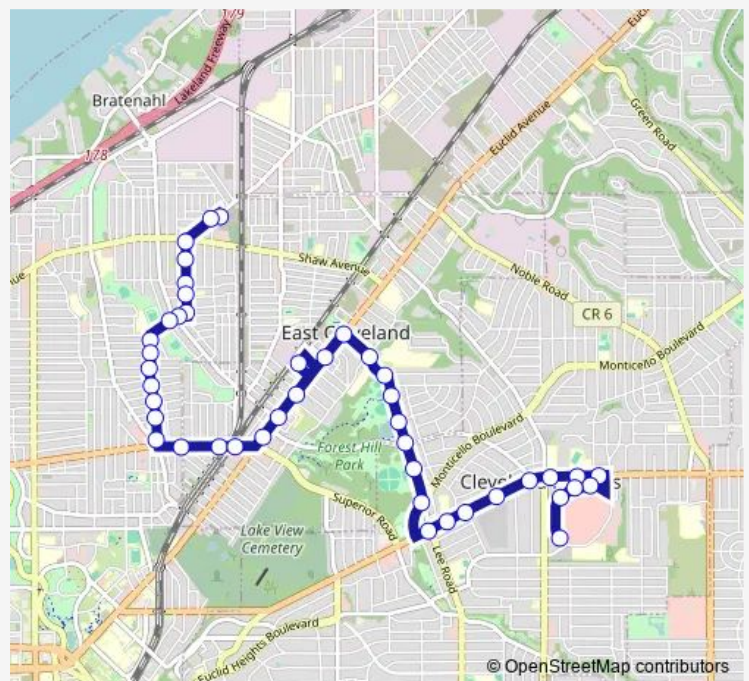

E 123rd ST & Tuscora Av

E 123rd ST & Saywell Av

E 123rd ST & Castlewood Av

E 123rd ST & Phillips Av

E 123rd ST & Ingomar Av

E 123rd ST & Garrett Square

SUPERIOR AV & E 125TH ST

Superior RD & Hayden Av

Superior Station

Euclid AV & Superior Av

Euclid AV & Wellesley Av

Route schedule

ST. Clair AV & E 129th ST Loop — 25 Severance Circle (Severance Tower)

Monday	05:46-19:03
Tuesday	05:46-19:03
Wednesday	05:46-19:03
Thursday	05:46-19:03
Friday	05:46-19:03
Saturday	—
Sunday	—

Route info

Direction: ST. Clair AV & E 129th ST Loop

Stops: 44

Trip Duration: 0 hour 26 min

35 — Lee Blvd.–East 123

Euclid AV & Belmore Av

STOKES-WINDERMERE STATION BUS STOP #4

Euclid AV & VAN Buren Rd

Wednesday 05:47-19:03

Thursday 05:47-19:03

Friday 05:47-19:03

Saturday —

Sunday —

Route info

Direction: 25 Severance Circle (Severance Tower)

Stops: 48