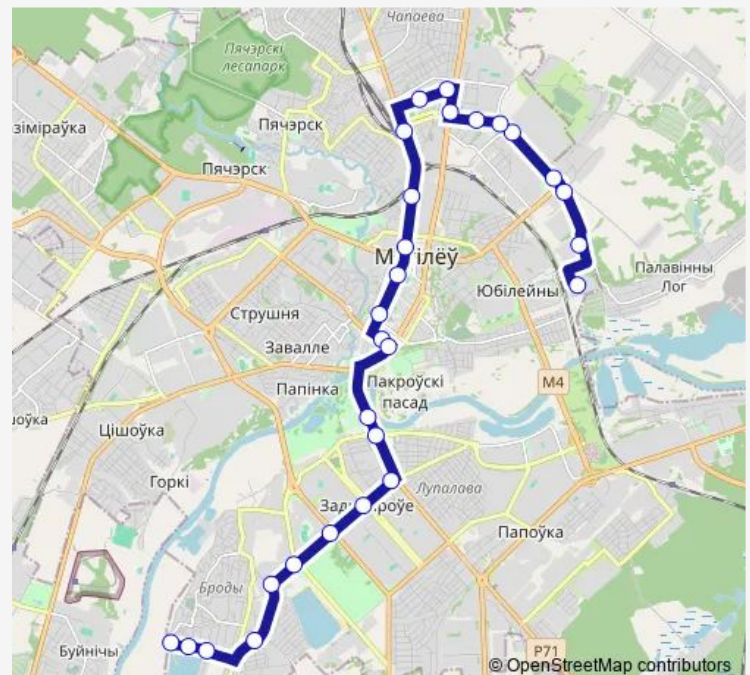

Thursday 06:13-18:43

Friday 06:13-18:43

Saturday 08:00-16:48

Sunday 08:00-16:48

Route info

Direction: микрорайон Ольса

Stops: 28

Trip Duration: 1 hour 3 min

■ 35

BusMaps

Ресторан Ясень

Поликлиника №8

Симонова

Школа №13

переулок Заречный

переулок 4-й Июньский

Броды - 2

Direction

Броды - 2 — микрорайон Ольса

22 stops

[Open route schedule](#)

Броды - 2

переулок 4-й Июньский

переулок Заречный

Thursday 06:13-18:43

Friday 06:13-18:43

Saturday 08:00-16:48

Sunday 08:00-16:48

Route info

Direction: Броды - 2

Stops: 22

Trip Duration: 0 hour 50 min