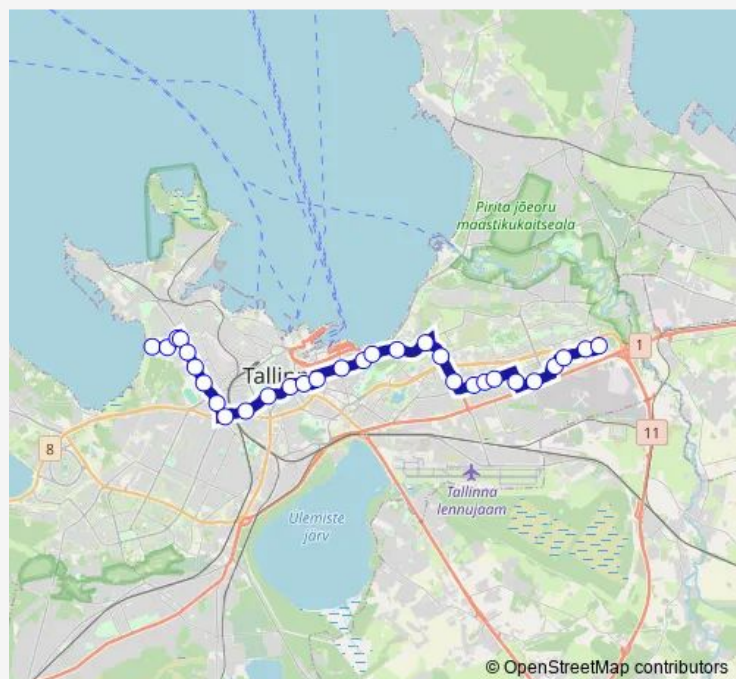

Thursday 05:02-23:47

Friday 05:02-23:47

Saturday 05:03-23:25

Sunday 05:03-23:25

Route info

Direction: Supelranna

Stops: 30

Trip Duration: 0 hour 48 min

35 — Seli - Pelguranna

BusMaps

P. Pinna

Lasnamäe turg

Pikri

Kuuli

Osmussaare

Mahtra

Raadiku

Ümera

Seli

Direction

Seli — Supelranna

35 stops

[Open route schedule](#)

Seli

Sunday 05:00-23:30

Route info

Direction: Seli

Stops: 35

Trip Duration: 0 hour 42 min

Ülase

Sõle

Ädala