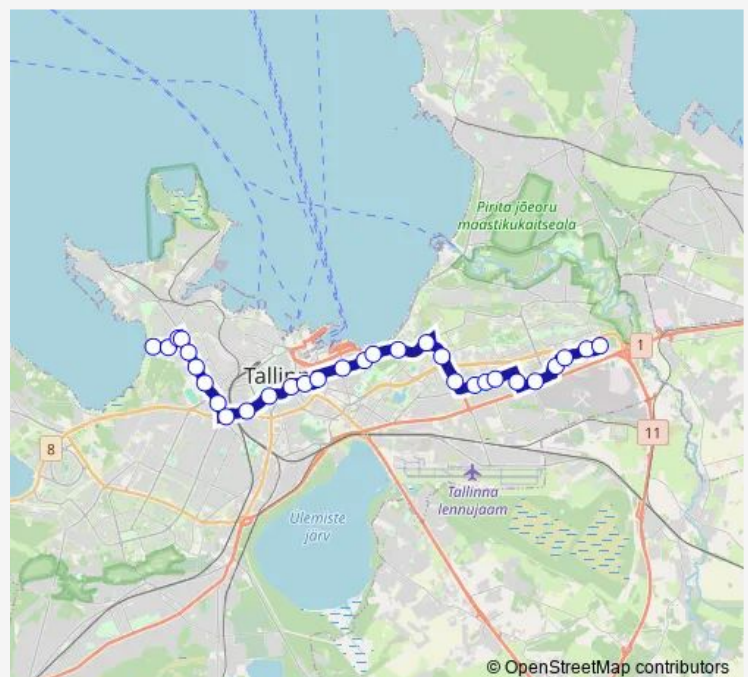

—

Sunday

07:46-23:44

Route info

Direction: Supelranna

Stops: 30

Trip Duration: 0 hour 42 min

35 — Seli - Pelguranna

BusMaps

P. Pinna

Lasnamäe turg

Pikri

Kuuli

Osmussaare

Mahtra

Raadiku

Ümera

Seli

Direction

Seli — Supelranna

36 stops

[Open route schedule](#)

Seli

Ümera