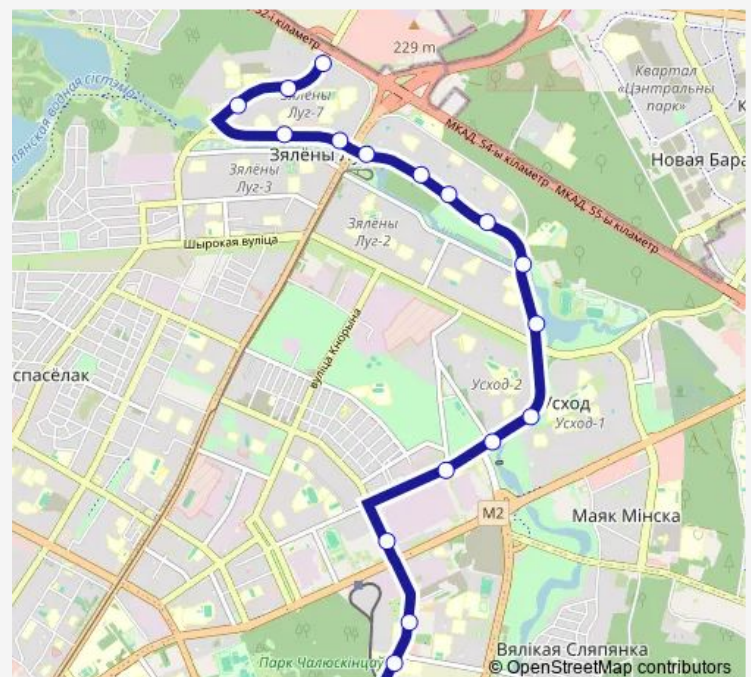

Monday 05:36-18:59

Tuesday 05:36-18:59

Wednesday 05:36-18:59

Thursday 05:36-18:59

Friday 05:36-18:59

Saturday —

Sunday —

Route info

Direction: Макаенка

Stops: 18

Trip Duration: 0 hour 32 min

Direction

Зелёный Луг-6 — Макаенка

18 stops

[Open route schedule](#)

Зелёный Луг-6