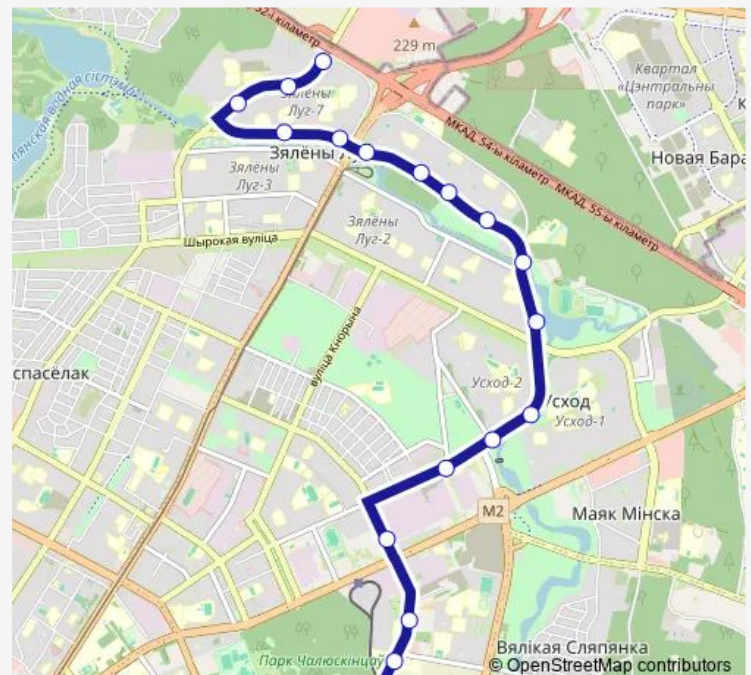

Monday 05:36-18:59

Tuesday 05:36-18:59

Wednesday 05:36-18:59

Thursday 05:36-18:59

Friday 05:36-18:59

Saturday —

Sunday —

Route info

Direction: Макаенка

Stops: 18

Trip Duration: 0 hour 32 min

Direction

Зелёный Луг-6 — Макаенка

18 stops

[Open route schedule](#)

Зелёный Луг-6