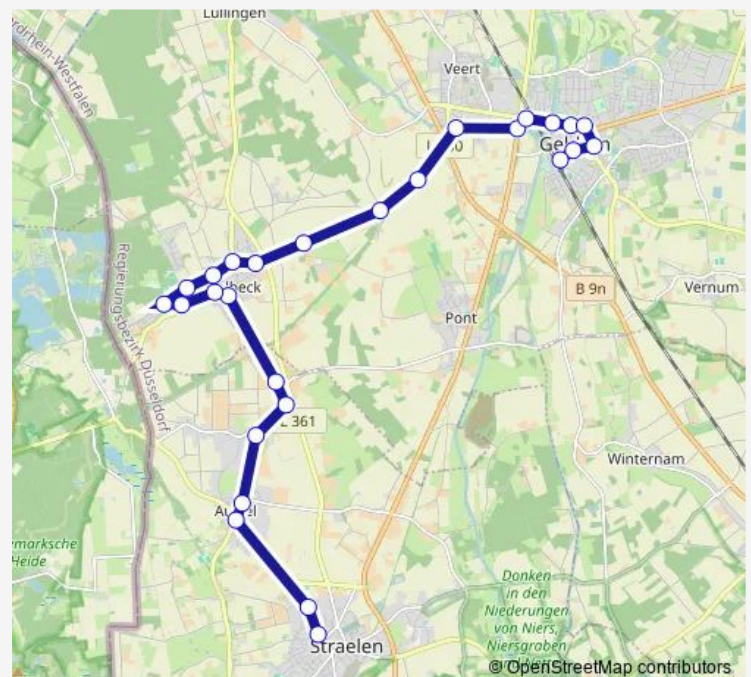

Geldern Bergsteg

Geldern Walbeck Friedhof

Geldern Florastraße

Geldern Wiesenstraße

Geldern Dammer Weg

Geldern Bruchweg

Geldern Tombergsweg

Geldern E-dry

Geldern Veert Barriere

Route schedule

Straelen Schulzentrum — Geldern Bahnhof

Monday 05:58-19:28

Tuesday 05:58-19:28

Wednesday 05:58-19:28

Thursday 05:58-19:28

Friday 05:58-19:28

Saturday 07:28-15:28

Sunday —

Route info

Direction: Straelen Schulzentrum

Stops: 27

Trip Duration: 0 hour 34 min

Geldern Niersbrücke

Geldern Michael-Schule

Geldern Nordwall

Geldern Ostwall

Geldern Südwall

Geldern Bahnhof

Direction

Geldern Bahnhof — Straelen Venloer Tor

25 stops

[Open route schedule](#)