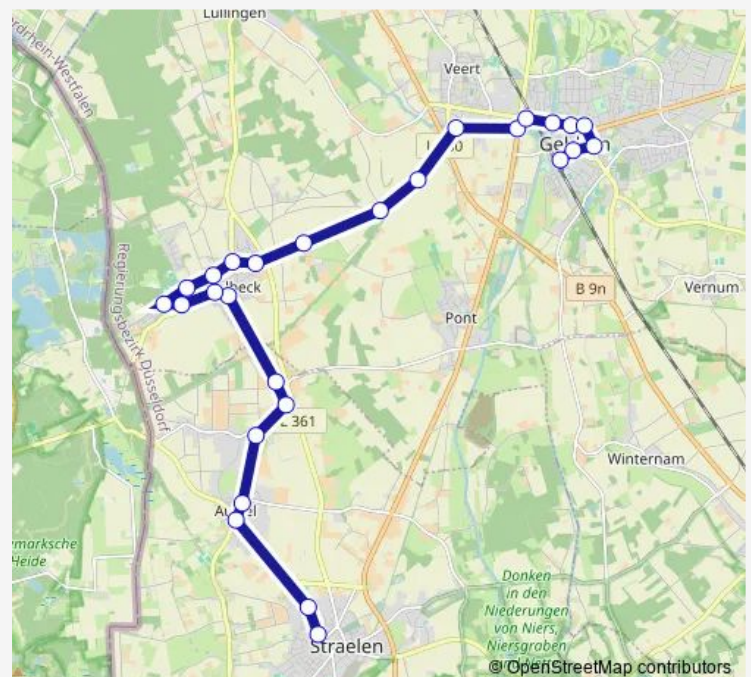

Geldern Bergsteg

Geldern Walbeck Friedhof

Geldern Florastraße

Geldern Wiesenstraße

Geldern Dammer Weg

Geldern Bruchweg

Geldern Tombergsweg

Geldern E-dry

Geldern Veert Barriere

Route schedule

Straelen Schulzentrum — Geldern Bahnhof

Monday 05:58-19:28

Tuesday 05:58-19:28

Wednesday 05:58-19:28

Thursday 05:58-19:28

Friday 05:58-19:28

Saturday 07:28-15:28

Sunday —

Route info

Direction: Straelen Schulzentrum

Stops: 27

Trip Duration: 0 hour 34 min

Geldern Niersbrücke

Geldern Michael-Schule

Geldern Nordwall

Geldern Ostwall

Geldern Südwall

Geldern Bahnhof

Direction

Geldern Bahnhof — Straelen Venloer Tor

25 stops

[Open route schedule](#)