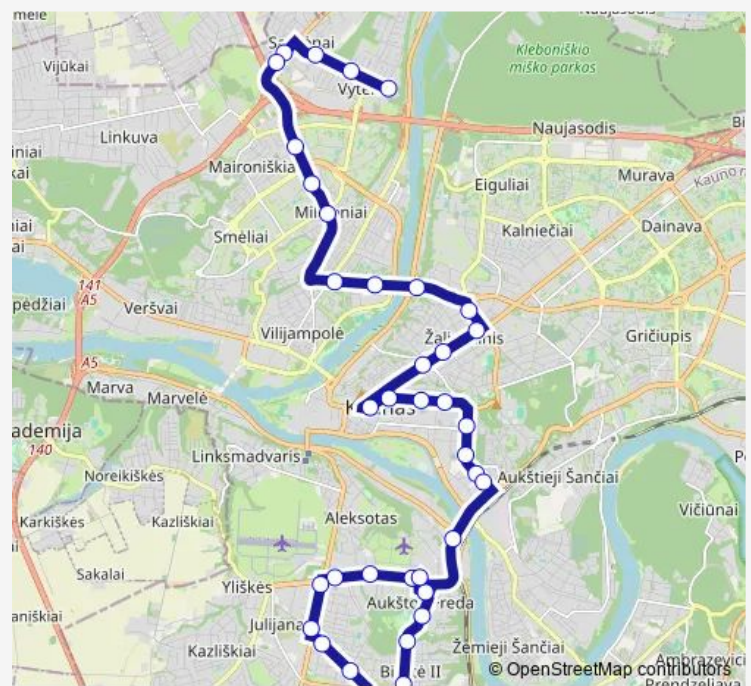

Varnių g.

Milikoniai

Šilainių poliklinika

Mosėdžio g.

9-ojo forto muziejus

Salantų g.

Smiltynės g.

Vytėnai

Route schedule

Ariogalos g. — Vytėnai

Monday 14:42

Tuesday 14:42

Wednesday 14:42

Thursday 14:42

Friday 14:42

Saturday —

Sunday —

Route info

Direction: Ariogalos g.

Stops: 10

Trip Duration: 0 hour 15 min

35 — Vytėnai - Freda

Direction

Vytėnai — Freda

Saturday —

Sunday —

Route info

Direction: Freda

Stops: 37

Trip Duration: 0 hour 57 min

P. Dovydaičio g.

Nuokalnės g.