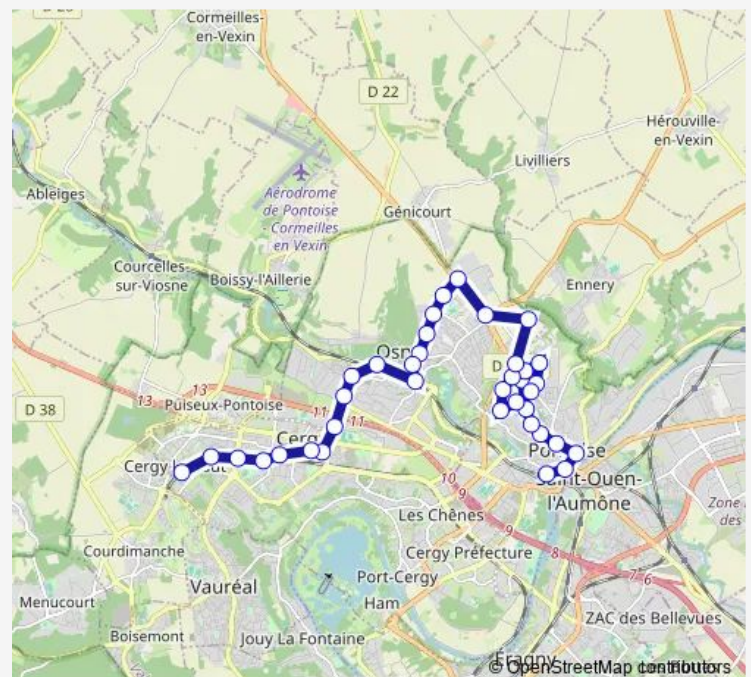

Château de Grouchy

Montgeroult

Voltigeurs

Réservoir

Lycée - Clinique Sainte Marie

Oseraie

Stade Christian Léon

Jean Jaurès

Saturday 05:45-21:48

Sunday 07:36-08:35

Route info

Direction: Cergy Le Haut Rer

Stops: 39

Trip Duration: 1 hour 3 min

Maison d'Arrêt

Croix Saint Siméon

Boblingen

Louvrais

Nobel

Place de la Paix

Charles Bouticourt

Hôpital Administration

Hôpital René Dubos

Alsace Bretagne

Direction

Demi Lieue — Gare de Pontoise

24 stops

[Open route schedule](#)

Demi Lieue

Oseraie

Lycée - Clinique Sainte Marie

Stade Christian Léon