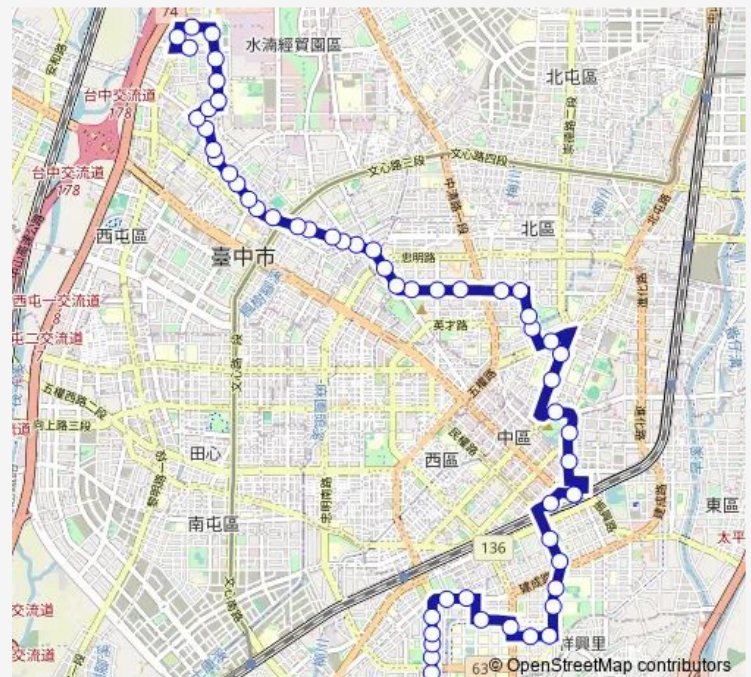

### Route schedule

Tc\_文修停車場 — Tc\_南區公所

Monday 06:00-22:00

Tuesday 06:00-22:00

Wednesday 06:00-22:00

Thursday 06:00-22:00

Friday 06:00-22:00

Saturday 06:00-22:00

### Route info

Direction: Tc\_文修停車場

Stops: 61

Trip Duration: 1 hour 4 min

35 — 35\_南區公所\_文修停車場

Tc\_頂何厝(西屯路)

Tc\_西屯太原路口

Tc\_西屯忠明路口