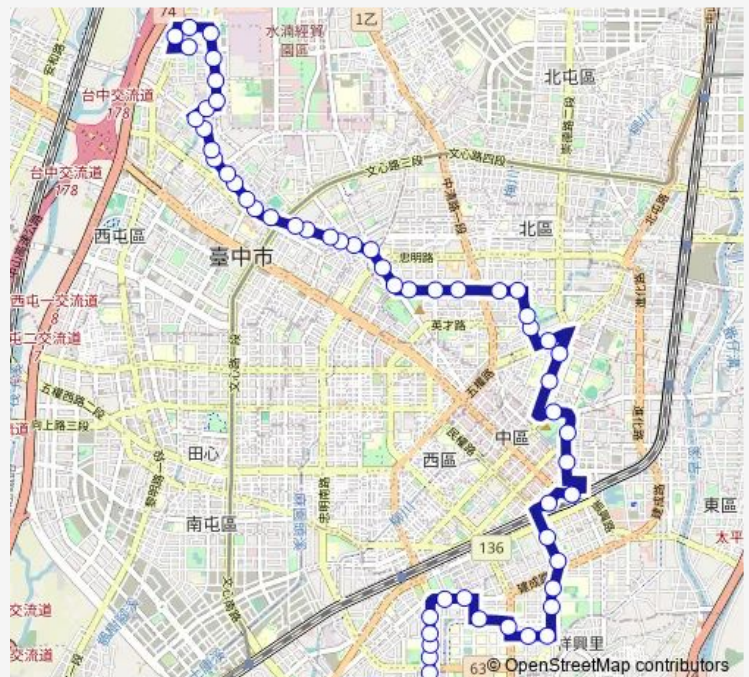

Saturday 06:00-22:00

Sunday 06:00-22:00

Route info

Direction: Tc_文修停車場

Stops: 61

Trip Duration: 1 hour 4 min

35 — 35_南區公所_文修停車場

Tc_頂何厝(西屯路)

Tc_西屯太原路口

Tc_西屯忠明路口

Tc_西屯健行路口

Tc_植物園(健行路)

Tc_健行民權路口

Tc_健行國小

Tc_健行尚德街口

Tc_健行學士路口

Tc_中國醫藥大學

Tc_中山堂

Tc_五權學士路口

Tc_一心市場

Tc_中友百貨

Tc_國立臺中科技大學

Tc_中興堂

Tc_臺中公園(雙十路)