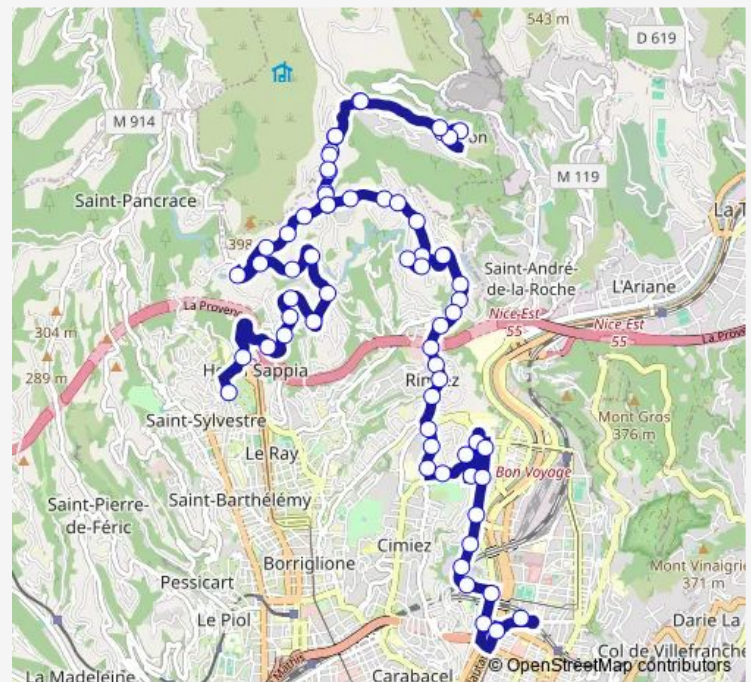

Thursday 06:05-19:55

Friday 06:05-19:55

Saturday 06:10-19:55

Sunday 06:40-18:15

Route info

Direction: Vauban

Stops: 62

Trip Duration: 0 hour 49 min

35 — Cernuschi - Vauban

BusMaps

Rimiez Saint-George

La Séréna

La Batterie

Les Bassins

Pietruschi

Super Rimiez

Bello Sguardo

La Carita

Plateau de Rimiez

Lombardie

Ecole Rimiez

L'Ibac

La Ronde des Pins

Hauts de Saint-Michel

Sant'Anna

Henri Sappia

Cernuschi

Direction

Cernuschi — Vauban

64 stops

[Open route schedule](#)

Cernuschi