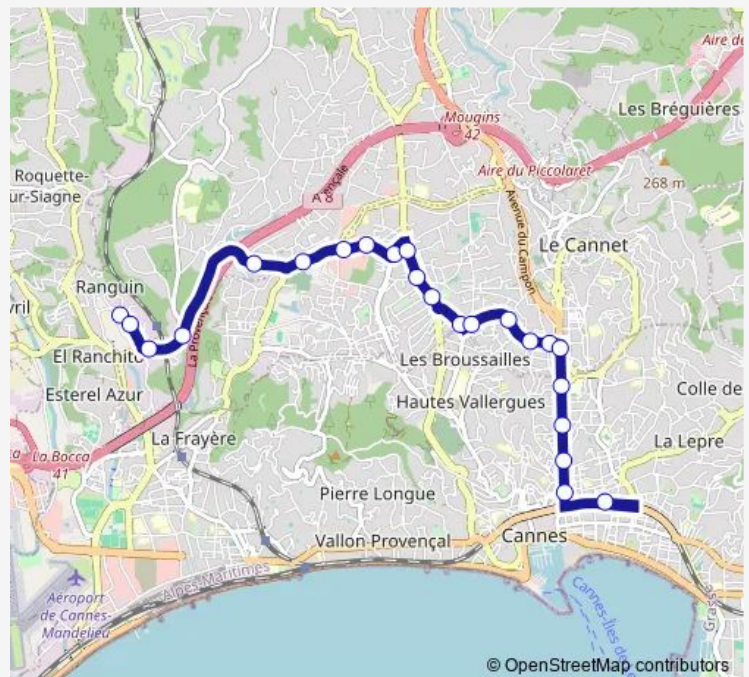

Bus 35 Ranguin - Lycée Carnot - Gare SnCF de Cannes

[Go to website](#)

Direction

Ranguin — Gare SnCF (Bd d'Alsace)

23 stops

[Open route schedule](#)

- Ranguin
- Alfred de Musset
- Saint-Pierre
- Parc Garibondy
- Carimai
- Cimetiere du Claus Nord
- Chemin des Moulins
- Les Charmilles
- Securite Sociale
- Les Roses
- L'Olivet
- Louis Icard
- Place de Rocheville
- Mairie de Rocheville
- Notre-Dame des Anges
- Madrid
- Sevigne
- Paul Doumer
- Lycee Carnot
- Milton
- Charles Schaumann

Route schedule

Ranguin — Gare SnCF (Bd d'Alsace)

Monday	06:25-19:15
Tuesday	06:25-19:15
Wednesday	06:25-19:15
Thursday	06:25-19:15
Friday	06:25-19:15
Saturday	07:20-18:50
Sunday	—

Route info

Direction: Ranguin

Stops: 23

Trip Duration: 0 hour 30 min

35 — Ranguin - Lycée Carnot - Gare SnCF de Cannes

Place Vauban

Gare Sncf (Bd d'Alsace)

Direction

Gare Sncf (Bd d'Alsace) — Ranguin

23 stops

[Open route schedule](#)

Gare Sncf (Bd d'Alsace)

Place Vauban

Charles Schaumann

Milton

Lycee Carnot

Paul Doumer

Sevigne