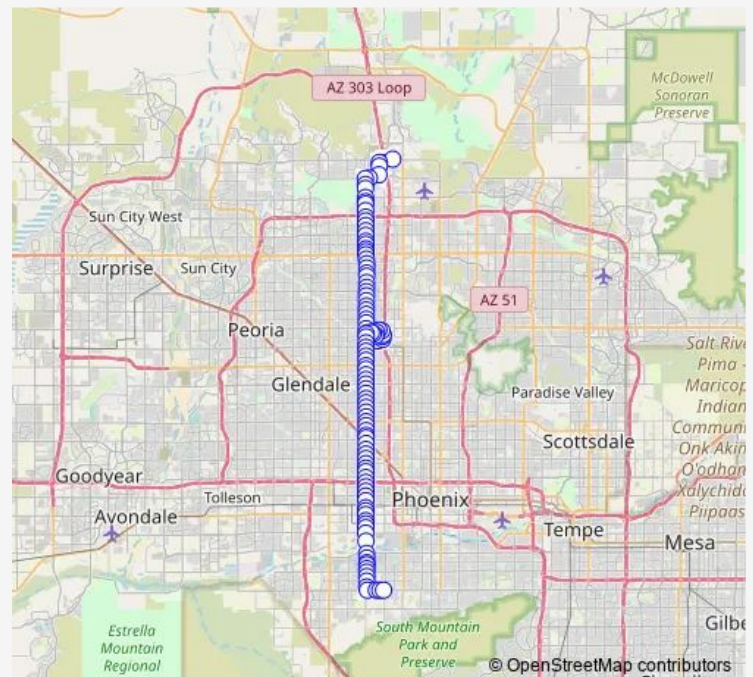

35th Av & Broadway Rd

35th Av & Elwood St

35th Av & Lower Buckeye Rd

35th Av & Gibson Ln

35th Av & Durango St

35th Av & Cocopah St

35th Av & Buckeye Rd

35th Av & Hadley St

35th Av & Lincoln St

### Route schedule

27th Av/Baseline Pnr — Happy Valley Rd & 23rd Av

Monday 03:41-20:51

Tuesday 03:41-20:51

Wednesday 03:41-20:51

Thursday 03:41-20:51

Friday 03:41-20:51

Saturday 05:20-20:40

### Route info

Direction: 27th Av/Baseline Pnr

Stops: 110

Trip Duration: 1 hour 40 min

■ 35 — 35th Ave

35th Av & Washington St

35th Av & Van Buren St

35th Av & Fillmore St