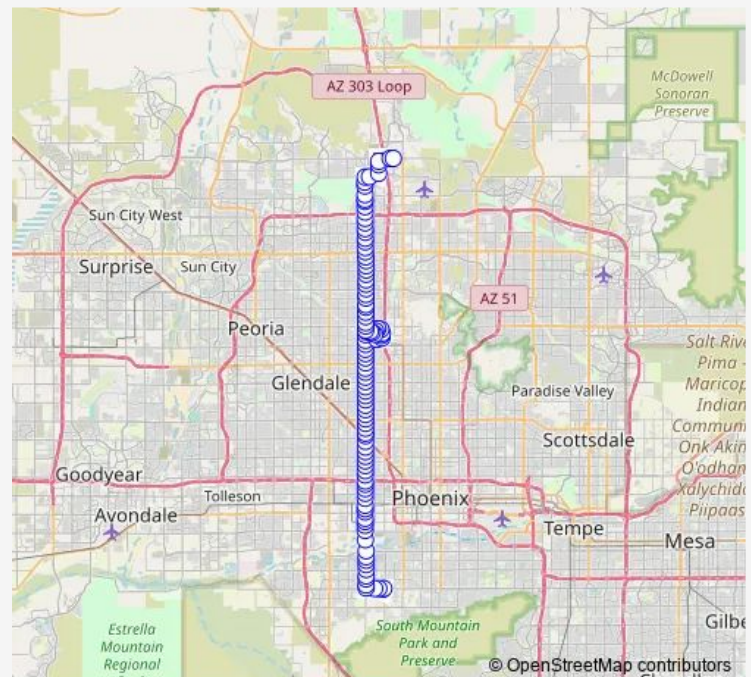

35th Av & Broadway Rd

35th Av & Elwood St

35th Av & Lower Buckeye Rd

35th Av & Gibson Ln

35th Av & Durango St

35th Av & Cocopah St

35th Av & Buckeye Rd

35th Av & Hadley St

35th Av & Lincoln St

### Route schedule

27th Av/Baseline Pnr — Happy Valley Rd & 23rd Av

Monday 03:41-23:21

Tuesday 03:41-23:21

Wednesday 03:41-23:21

Thursday 03:41-23:21

Friday 03:41-23:21

Saturday 05:20-23:10

### Route info

Direction: 27th Av/Baseline Pnr

Stops: 110

Trip Duration: 1 hour 40 min

■ 35 — 35th Ave

BusMaps

35th Av & Washington St

35th Av & Van Buren St