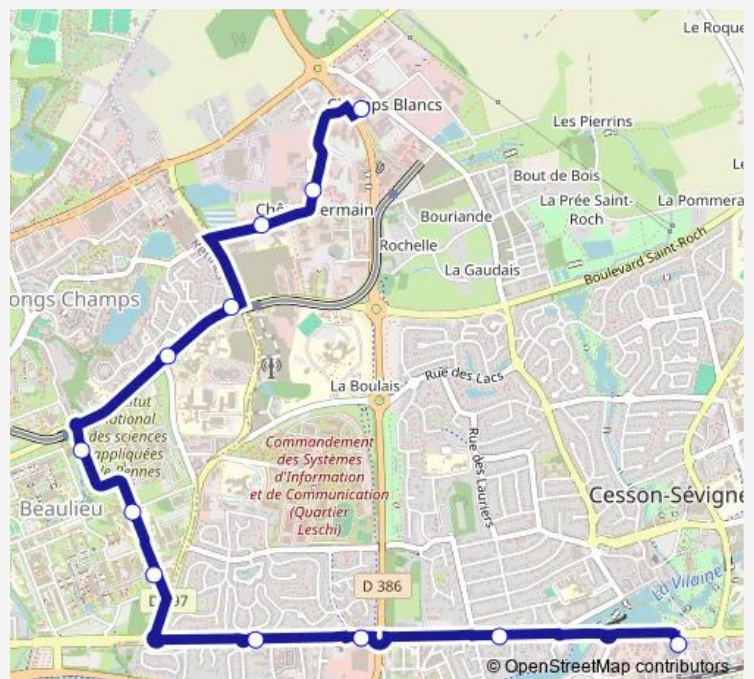

Friday 07:32-09:17

Saturday —

Sunday —

Route info

Direction: Cesson Gare

Stops: 12

Trip Duration: 0 hour 19 min

35 — Cesson-Sévigné (Champs Blancs) <> Cesson-Sévigné (Cesson Gare)

Direction

Champs Blancs — Cesson Gare

12 stops

[Open route schedule](#)

Champs Blancs

Chêne Germain

Cesson Hôpital Privé

Clos Courtel