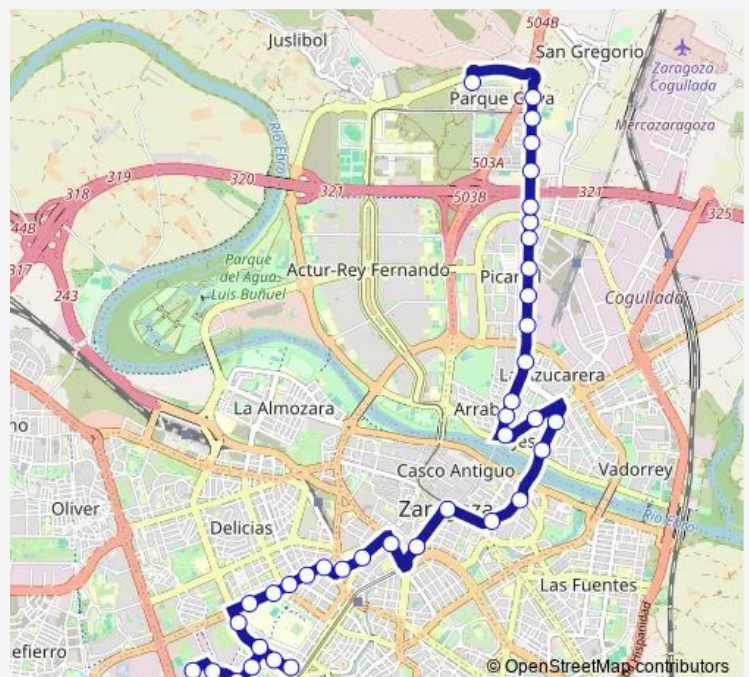

Av. San Juan De La Peña / J.L. Lacruz Berdejo

Av. San Juan De La Peña N.º 123

Av. San Juan De La Peña / C.S. Picarral

Av. San Juan De La Peña N.º 37

Av. San Juan De La Peña N.º 29

Sobrarbe N.º 55

Sobrarbe N.º 3

Don Jaime I / Plaza De La Seo

Plaza De Ariño

Plaza De España

Plaza Aragón / Capitania

Hernán Cortés N.º 6

P. De Teruel N.º 24

Route schedule

La Fragua / Parque Tapices De Goya — Av. Ramón Sainz De Varanda / Conservatorio

Route info

Direction: La Fragua / Parque Tapices De Goya

Stops: 31

Trip Duration: 0 hour 45 min

35 — Parque Goya - Seminario

Av. De Valencia N.º 8

Av. De Valencia N.º 38

Av. San Juan Bosco N.º 10

## Route info

Direction: La Fragua / Parque Tapices De Goya

Stops: 18

Trip Duration: 0 hour 20 min