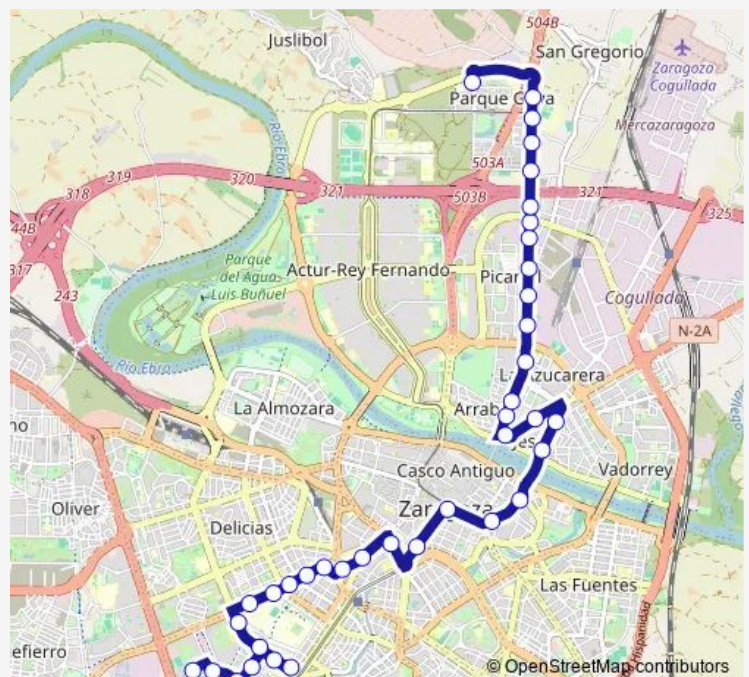

Av. San Juan De La Peña / J.L. Lacruz Berdejo

Av. San Juan De La Peña N.º 123

Av. San Juan De La Peña / C.S. Picarral

Av. San Juan De La Peña N.º 37

Av. San Juan De La Peña N.º 29

Sobrarbe N.º 55

Sobrarbe N.º 3

Don Jaime I / Plaza De La Seo

Plaza De Ariño

Plaza De España

Plaza Aragón / Capitania

Hernán Cortés N.º 6

P. De Teruel N.º 24

**Route schedule**

La Fragua / Parque Tapices De Goya — Av. Ramón Sainz De Varanda / Conservatorio

**Route info**

Direction: La Fragua / Parque Tapices De Goya

Stops: 31

Trip Duration: 0 hour 50 min

35 — Parque Goya - Seminario

Av. De Valencia N.º 8

Av. De Valencia N.º 38

Av. San Juan Bosco N.º 10

## Route info

Direction: La Fragua / Parque Tapices De Goya

Stops: 18

Trip Duration: 0 hour 20 min