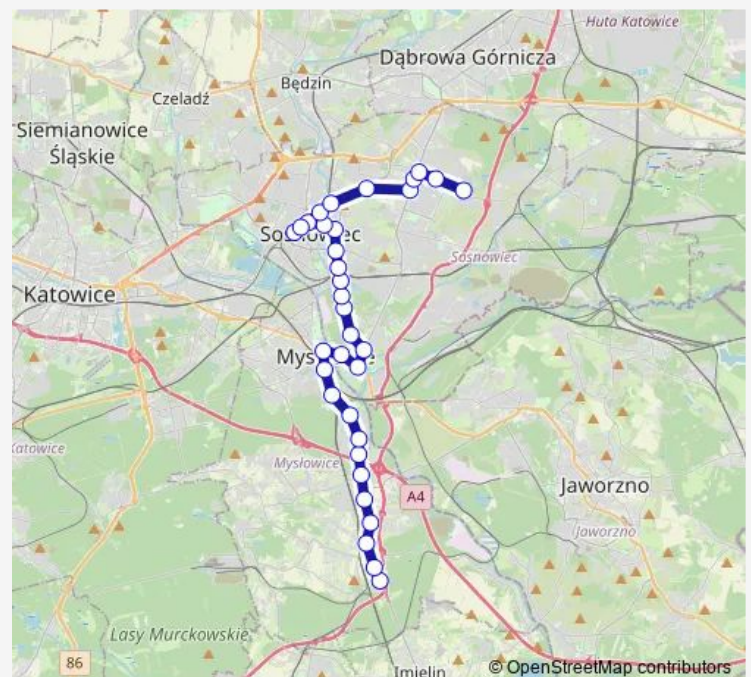

### Route schedule

Kosztowy Pętla — Zagórze Zajezdnia

Monday —

Tuesday 18:41

Wednesday —

Thursday —

Friday —

Saturday —

### Route info

Direction: Kosztowy Pętla

Stops: 34

Trip Duration: 0 hour 59 min

Sielec Wawel Kościół

Sielec Wawel

Sosnowiec Estakada

Sosnowiec Dworzec Pkp