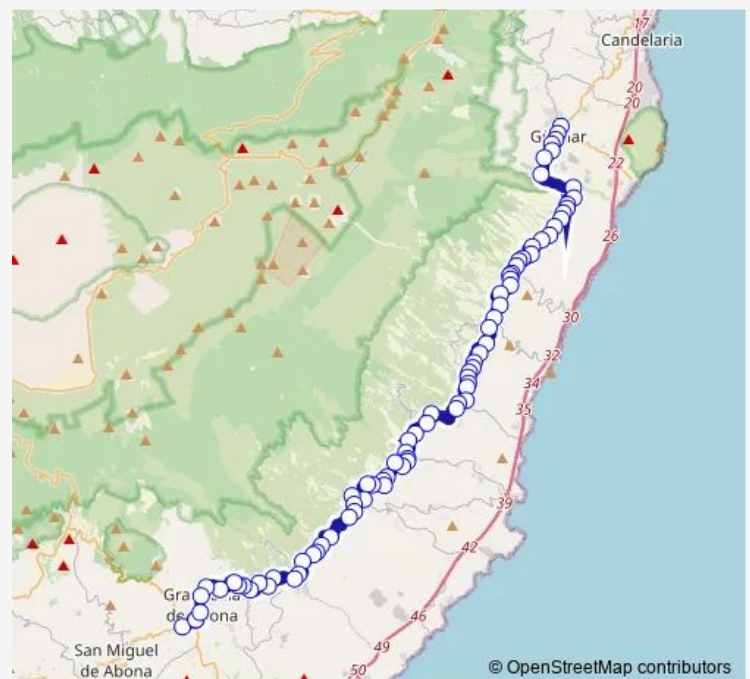

Direction

Güímar — Granadilla (T)

80 stops

[Open route schedule](#)

- Güímar
- Plaza DE LAS Flores
- Obispo Pérez Cáceres
- Pedro Guerra Cabrera
- LA Pilarica
- Badén
- Barranco DE Badajoz
- Mirador DE DON Martín
- Marrera
- Lomo DEL Viento
- Pájara
- Barranco Hondo
- LA Medida (T)
- LA Montaña DE LA Medida
- Damiana
- Lomo DE Mena
- Amea (T)
- LA Montaña DEL Escobonal
- Montijo
- EL Escobonal
- Axaentemir (T)

Trip Duration: 1 hour 44 min

Bayón

EL Correo Viejo

EL Baturro

EL Pino

EL Tunel

Tose

Corujera

LA Pedrera

EL Barrero (T)

EL Rio

LA Quinta

Guasiegre

EL Capitán

LA Cisnera

SAN Diego

Vera Herrera

Route schedule

Granadilla (T) — Güímar

Monday 06:15-21:00

Tuesday 06:15-21:00

Wednesday 06:15-21:00

Thursday 06:15-21:00

Friday 06:15-21:00