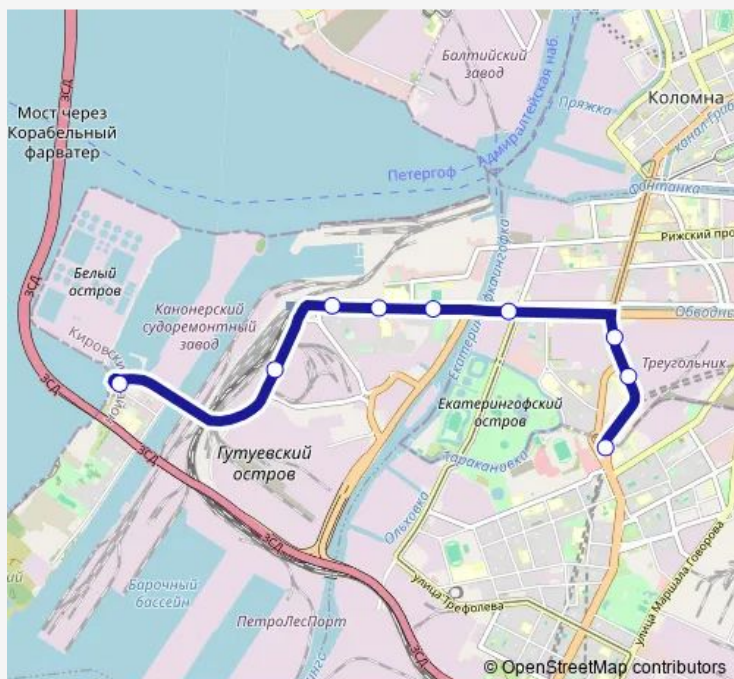

ст. Метро Нарвская — Канонерский Остров

Monday 06:47-09:08

Tuesday 06:47-09:08

Wednesday 06:47-09:08

Thursday 06:47-09:08

Friday 06:47-09:08

Saturday —

Sunday —

Route info

Direction: ст. Метро Нарвская

Stops: 9

Trip Duration: 0 hour 24 min

Direction

Канонерский Остров — ст. Метро Нарвская

12 stops

[Open route schedule](#)

Канонерский Остров

Дорога На Канонерский Остров

Невельская ул.

Шотландская ул.

Двинская ул. 15

Двинская ул. 9

река Екатерингофка

Лифляндская ул.

Wednesday 07:10-08:46

Thursday 07:10-08:46

Friday 07:10-08:46

Saturday —

Sunday —

Route info

Direction: Канонерский Остров

Stops: 12