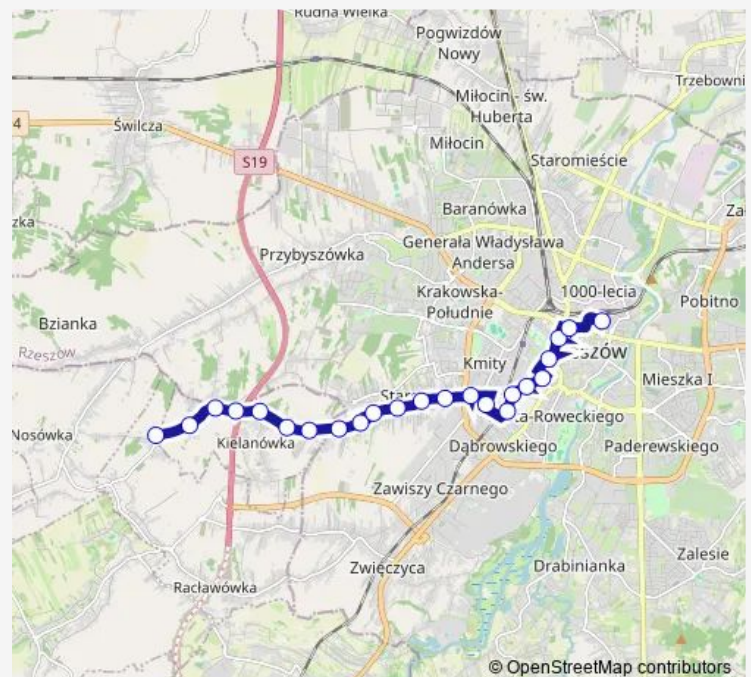

Cieplińskiego 01

Route schedule

Kielanówka pętla 14 — Bardowskiego 04

Monday 05:08-24:00

Tuesday 05:08-24:00

Wednesday 05:08-24:00

Thursday 05:08-24:00

Friday 05:08-24:00

Saturday 05:49-20:59

Sunday 08:09-17:58

Route info

Direction: Kielanówka pętla 14

Stops: 23

Trip Duration: 0 hour 24 min

Piłsudskiego U. Wojewódzki 03

Bardowskiego 04

Direction

Bardowskiego 02 — Kielanówka pętla 14

21 stops

[Open route schedule](#)

Bardowskiego 02

Pl. Wolności 04

Cieplińskiego 02

Mochneckiego 02