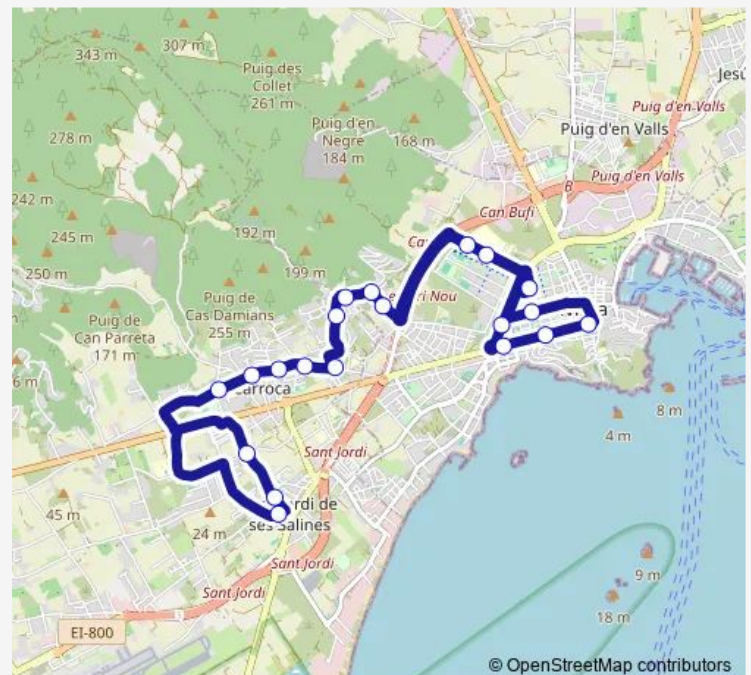

### Route schedule

Sant Jordi, Plaça de l'Església (249) — Cetis (6016)

Monday 08:00-20:00

Tuesday 08:00-20:00

Wednesday 08:00-20:00

Thursday 08:00-20:00

Friday 08:00-20:00

Saturday 08:00-13:00

### Route info

Direction: Sant Jordi, Plaça de l'Església (249)

Stops: 20

Trip Duration: 0 hour 30 min

35 — Eivissa <> Can Misses <> sa Carroca <> Sant Jordi

BusMaps

## Direction

Cetis (6016) — Sant Jordi, Plaça de l'Església (249)

17 stops

[Open route schedule](#)

Cetis (6016)

Hospital Can Misses (6051)

CS can Misses (263)

pou de cas Mut (262)