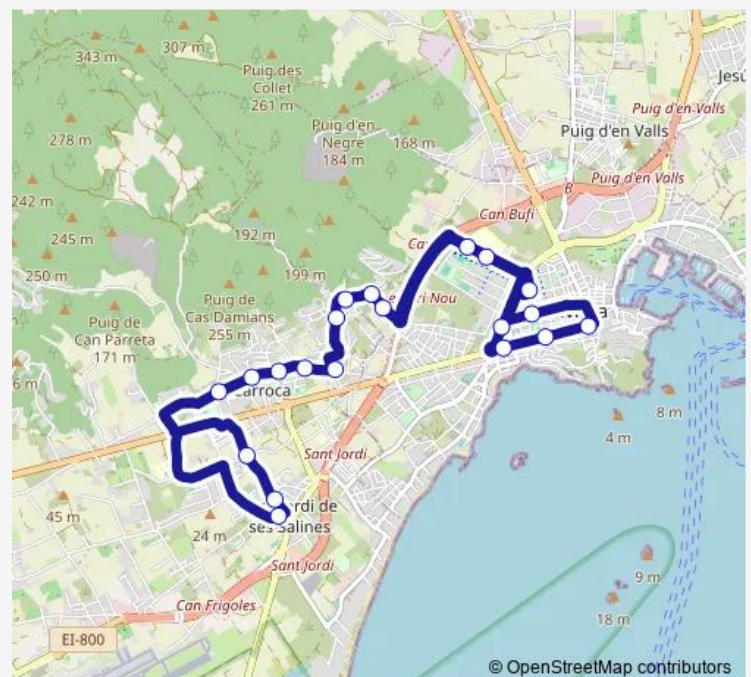

Vara de Rey (163)

Av. d'Isidor Macabich, 54 (406)

Cetis (6016)

Route schedule

Sant Jordi, Plaça de l'Església (249) — Cetis (6016)

Monday 08:00-20:00

Tuesday 08:00-20:00

Wednesday 08:00-20:00

Thursday 08:00-20:00

Friday 08:00-20:00

Saturday 08:00-13:00

Sunday —

Route info

Direction: Sant Jordi, Plaça de l'Església (249)

Stops: 20

Trip Duration: 0 hour 30 min

35 — Eivissa <> Can Misses <> sa Carroca <> Sant Jordi

BusMaps

Direction

Cetis (6016) — Sant Jordi, Plaça de l'Església (249)

17 stops

[Open route schedule](#)

Cetis (6016)

Hospital Can Misses (6051)