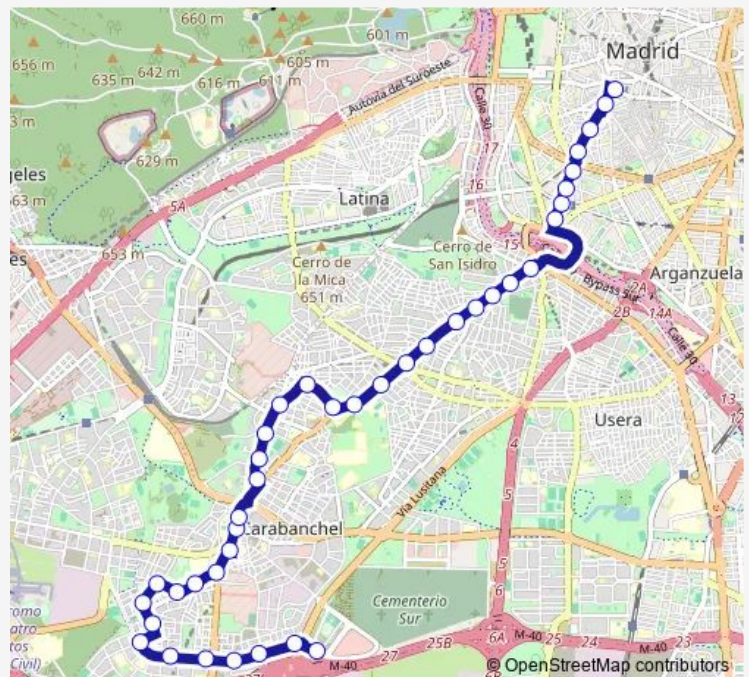

### Route schedule

Plaza Mayor — Carabanchel Alto

Monday 05:40-23:30

Tuesday 05:40-23:30

Wednesday 05:40-23:30

Thursday 05:40-23:30

Friday 05:40-23:30

Saturday 05:40-23:30

### Route info

Direction: Plaza Mayor

Stops: 39

Trip Duration: 0 hour 59 min

35 — Plaza Mayor - Carabanchel Alto

Codorniz

Eugenia De Montijo - Fátima

Plaza Del Parterre

Plaza De La Emperatriz

Metro Carabanchel Alto

Avenida Carabanchel Alto - Gómez Arteche

Alfredo Aleix - Centro Integrado

Alfredo Aleix - Gómez Arteche

Piqueñas - Jacobeo

Jacobeo - Pinar De San José

La Peseta - Pinar De San José

## Route info

Direction: Carabanchel Alto

Stops: 39

Trip Duration: 0 hour 57 min

Clarisas

Urgel

General Ricardos - Camino Viejo Leganés

General Ricardos - Comandante Fontanes